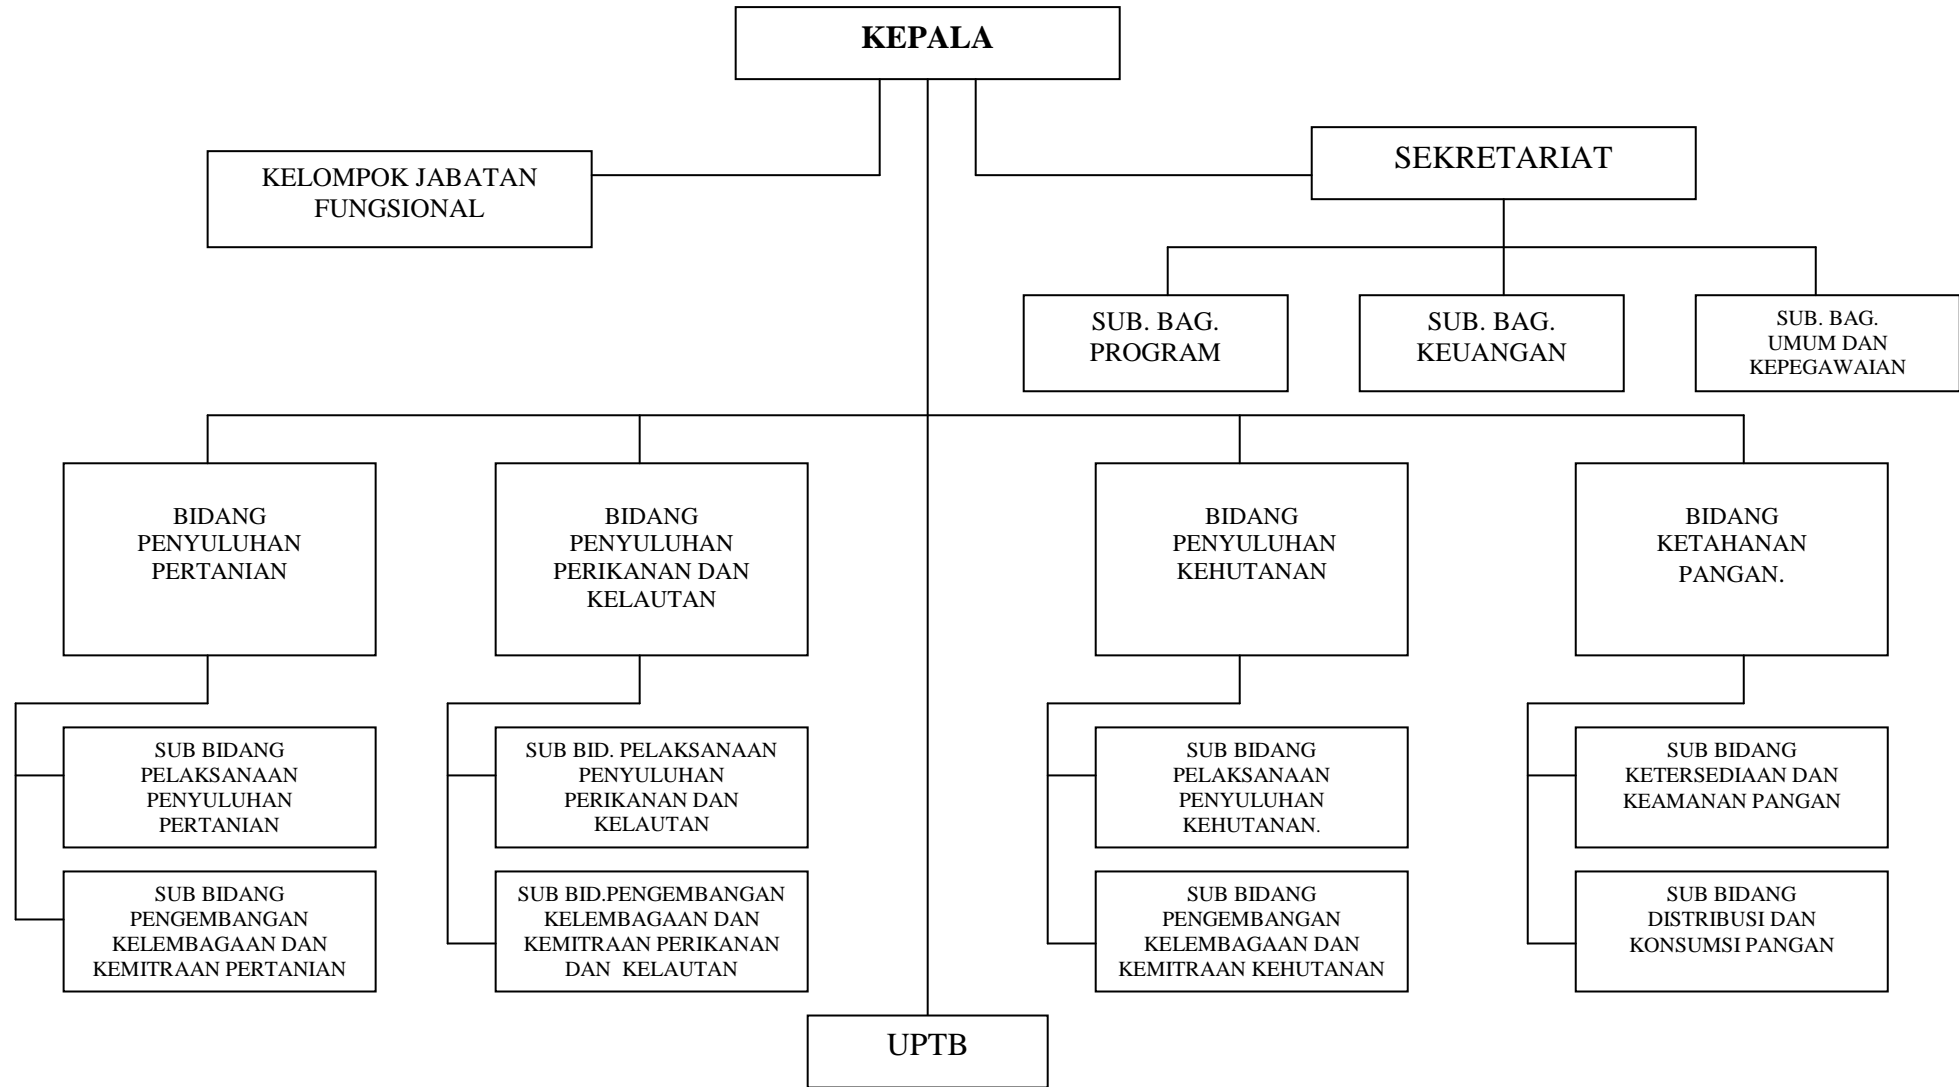

LAMPIRAN I : BAGAN STRUKTUR ORGANISASI BADAN PELAKSANA PENYULUHAN PERTANIAN, PERIKANAN, KEHUTANAN DAN KETAHANAN PANGAN DAERAH KABUPATEN LOMBOK BARAT

BUPATI LOMBOK BARAT

H. ZAINI ARONY

**LAMPIRAN II : BAGAN STRUKTUR ORGANISASI PELAKSANA BADAN PENANGGULANGAN BENCANA DAERAH
KABUPATEN LOMBOK BARAT**

BUPATI LOMBOK BARAT

H. ZAINI ARONY

**LAMPIRAN III : BAGAN STRUKTUR BADAN PELAYANAN PERIJINAN TERPADU (BP2 T)
KABUPATEN LOMBOK BARAT**

BUPATI LOMBOK BARAT

H. ZAINI ARONY