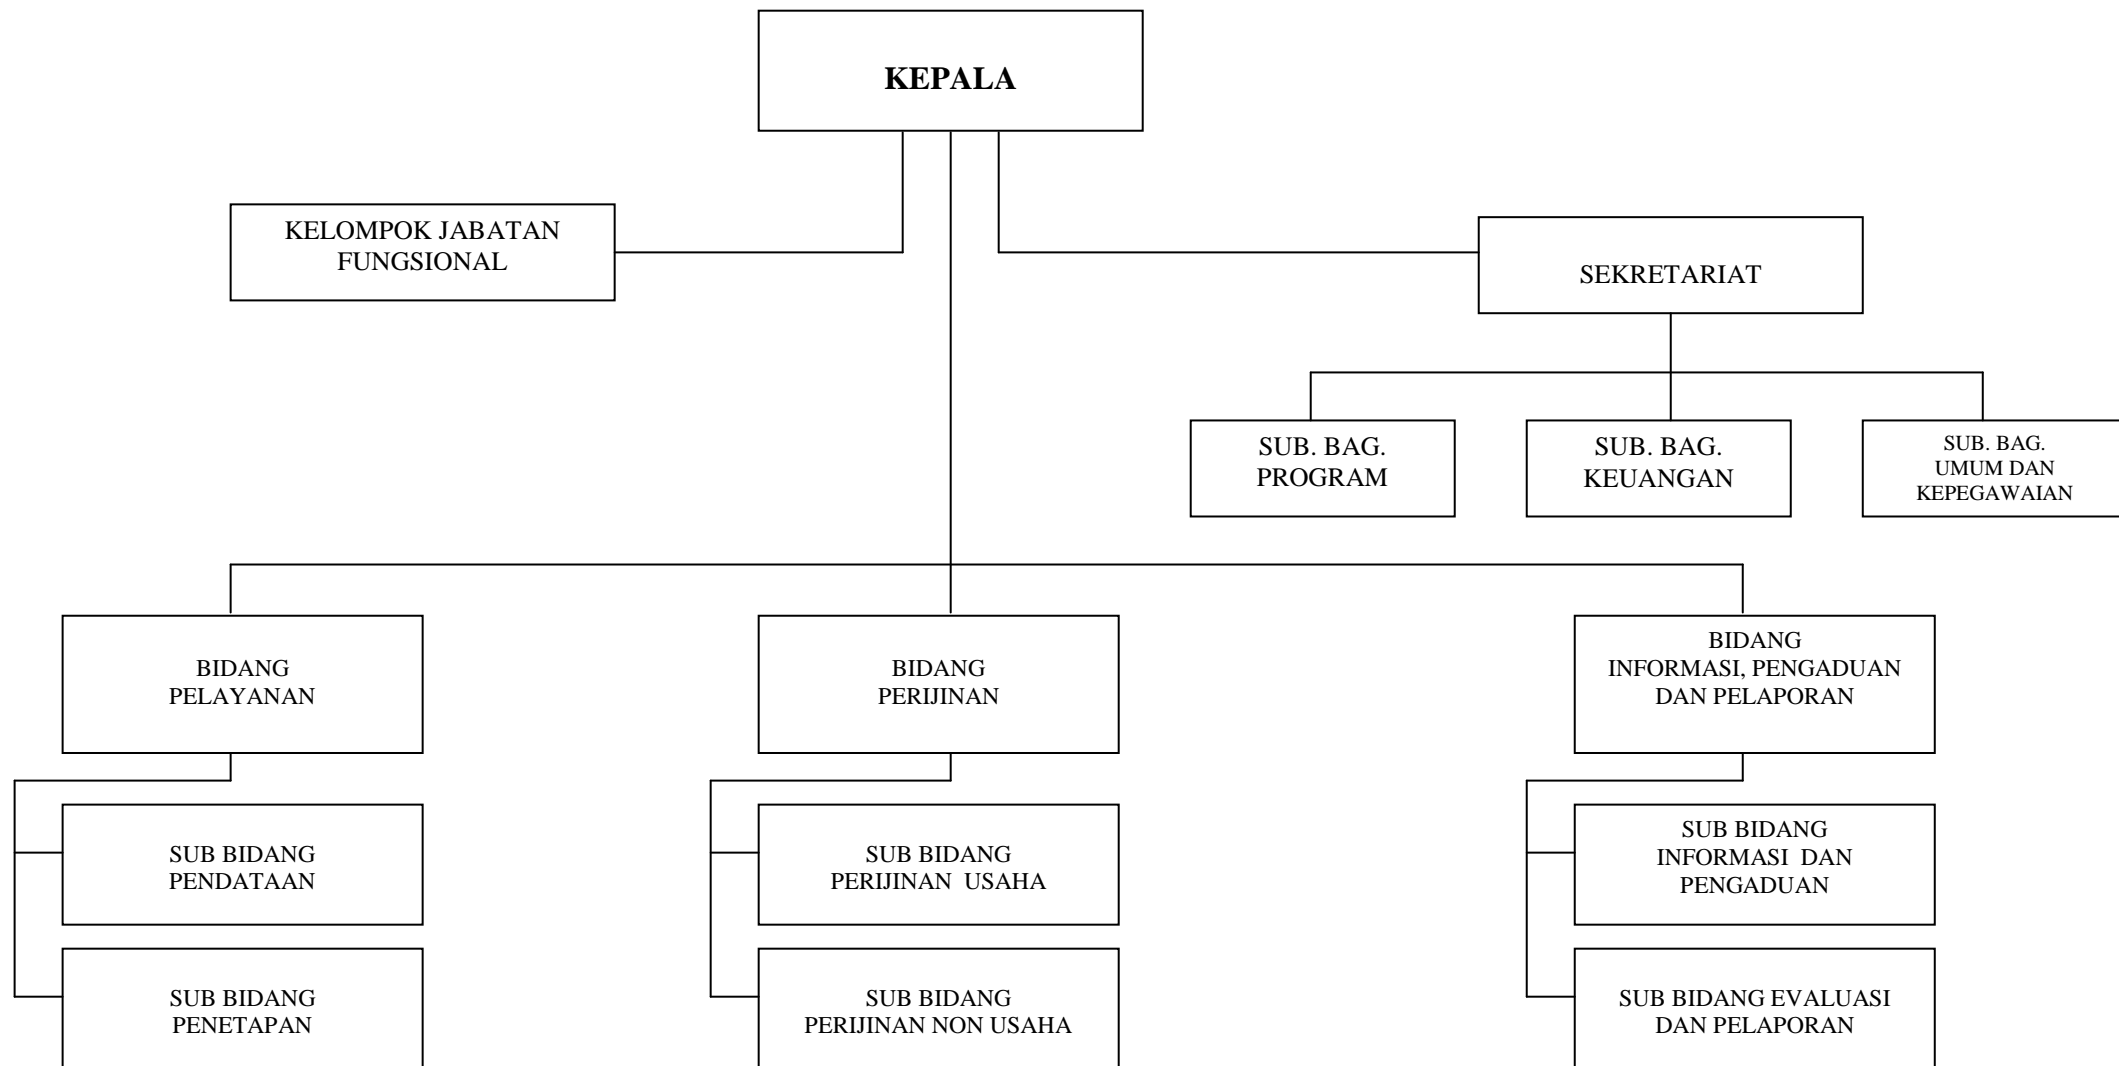

LAMPIRAN I : BAGAN STRUKTUR ORGANISASI BADAN PELAKSANA PENYULUHAN PERTANIAN, PERIKANAN, KEHUTANAN DAN KETAHANAN PANGAN DAERAH KABUPATEN LOMBOK BARAT

BUPATI LOMBOK BARAT

H. ZAINI ARONY

**LAMPIRAN II : BAGAN STRUKTUR ORGANISASI PELAKSANA BADAN PENANGGULANGAN BENCANA DAERAH
KABUPATEN LOMBOK BARAT**

BUPATI LOMBOK BARAT

H. ZAINI ARONY

**LAMPIRAN III : BAGAN STRUKTUR BADAN PELAYANAN PERIJINAN TERPADU (BP2 T)
KABUPATEN LOMBOK BARAT**

BUPATI LOMBOK BARAT

H. ZAINI ARONY