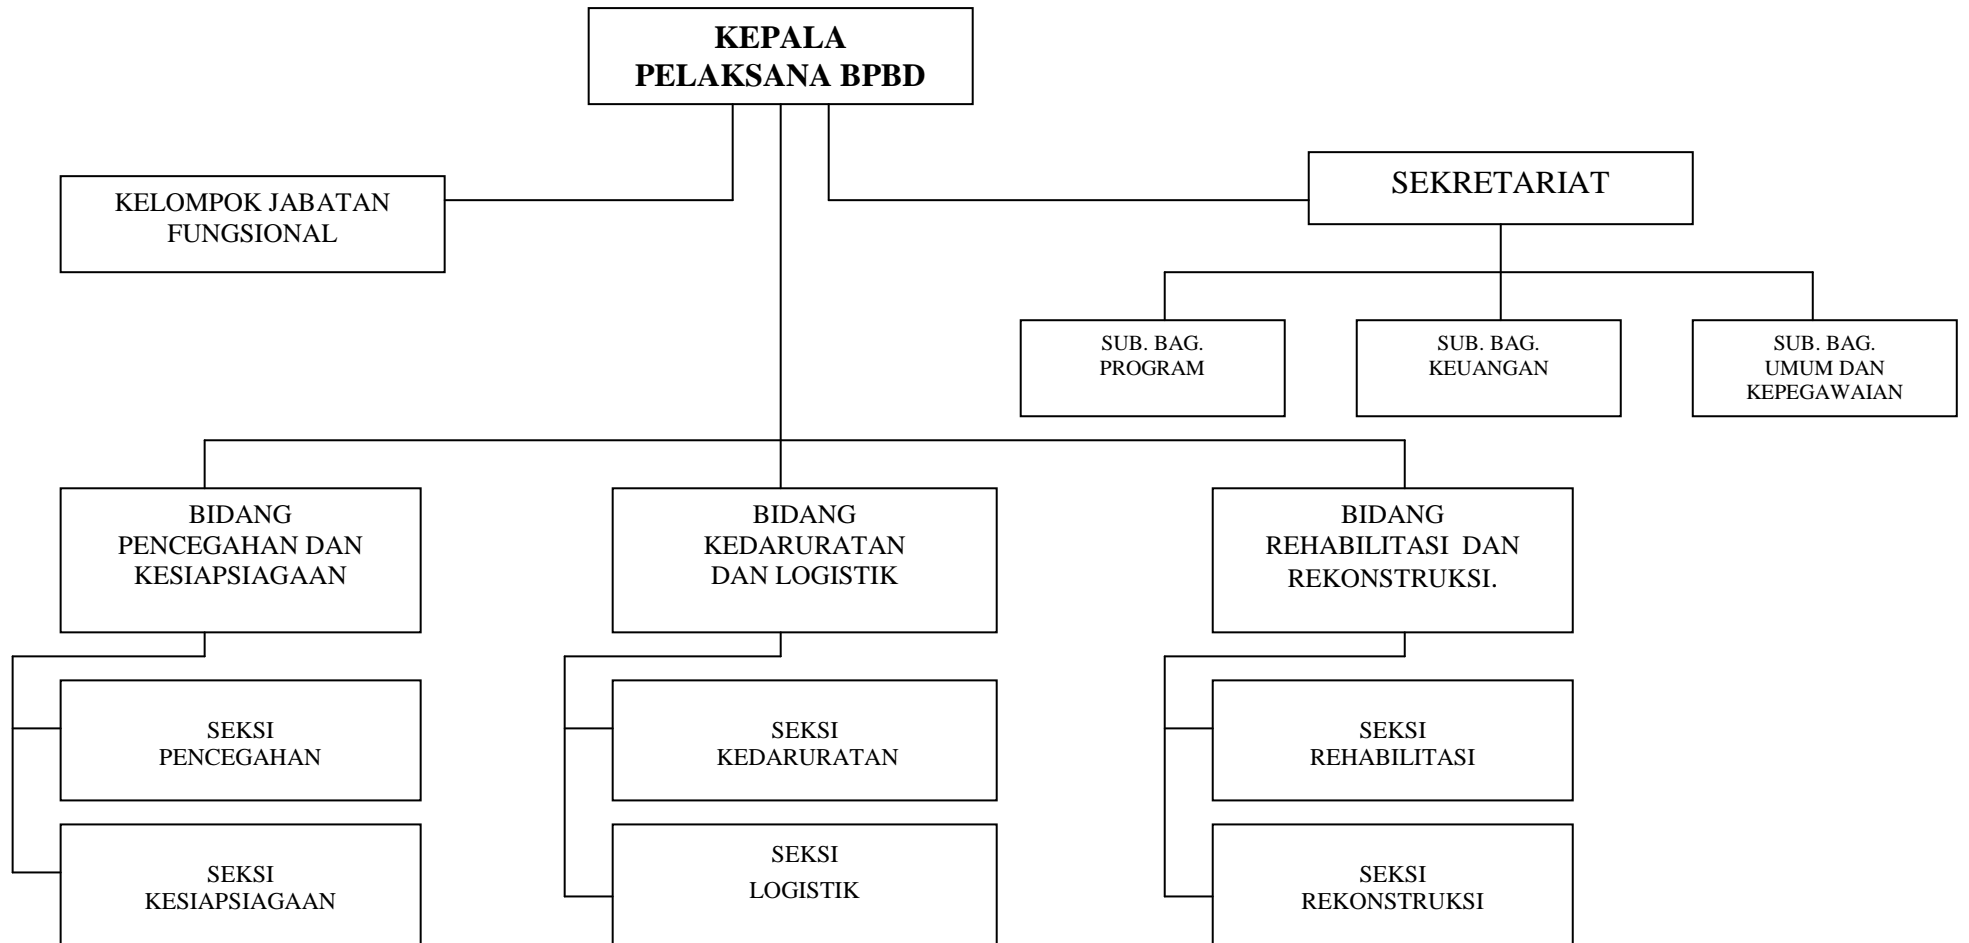

LAMPIRAN I : BAGAN STRUKTUR ORGANISASI BADAN PELAKSANA PENYULUHAN PERTANIAN, PERIKANAN, KEHUTANAN DAN KETAHANAN PANGAN DAERAH KABUPATEN LOMBOK BARAT

BUPATI LOMBOK BARAT

H. ZAINI ARONY

**LAMPIRAN II : BAGAN STRUKTUR ORGANISASI PELAKSANA BADAN PENANGGULANGAN BENCANA DAERAH
KABUPATEN LOMBOK BARAT**

BUPATI LOMBOK BARAT

H. ZAINI ARONY

**LAMPIRAN III : BAGAN STRUKTUR BADAN PELAYANAN PERIJINAN TERPADU (BP2 T)
KABUPATEN LOMBOK BARAT**

BUPATI LOMBOK BARAT

H. ZAINI ARONY