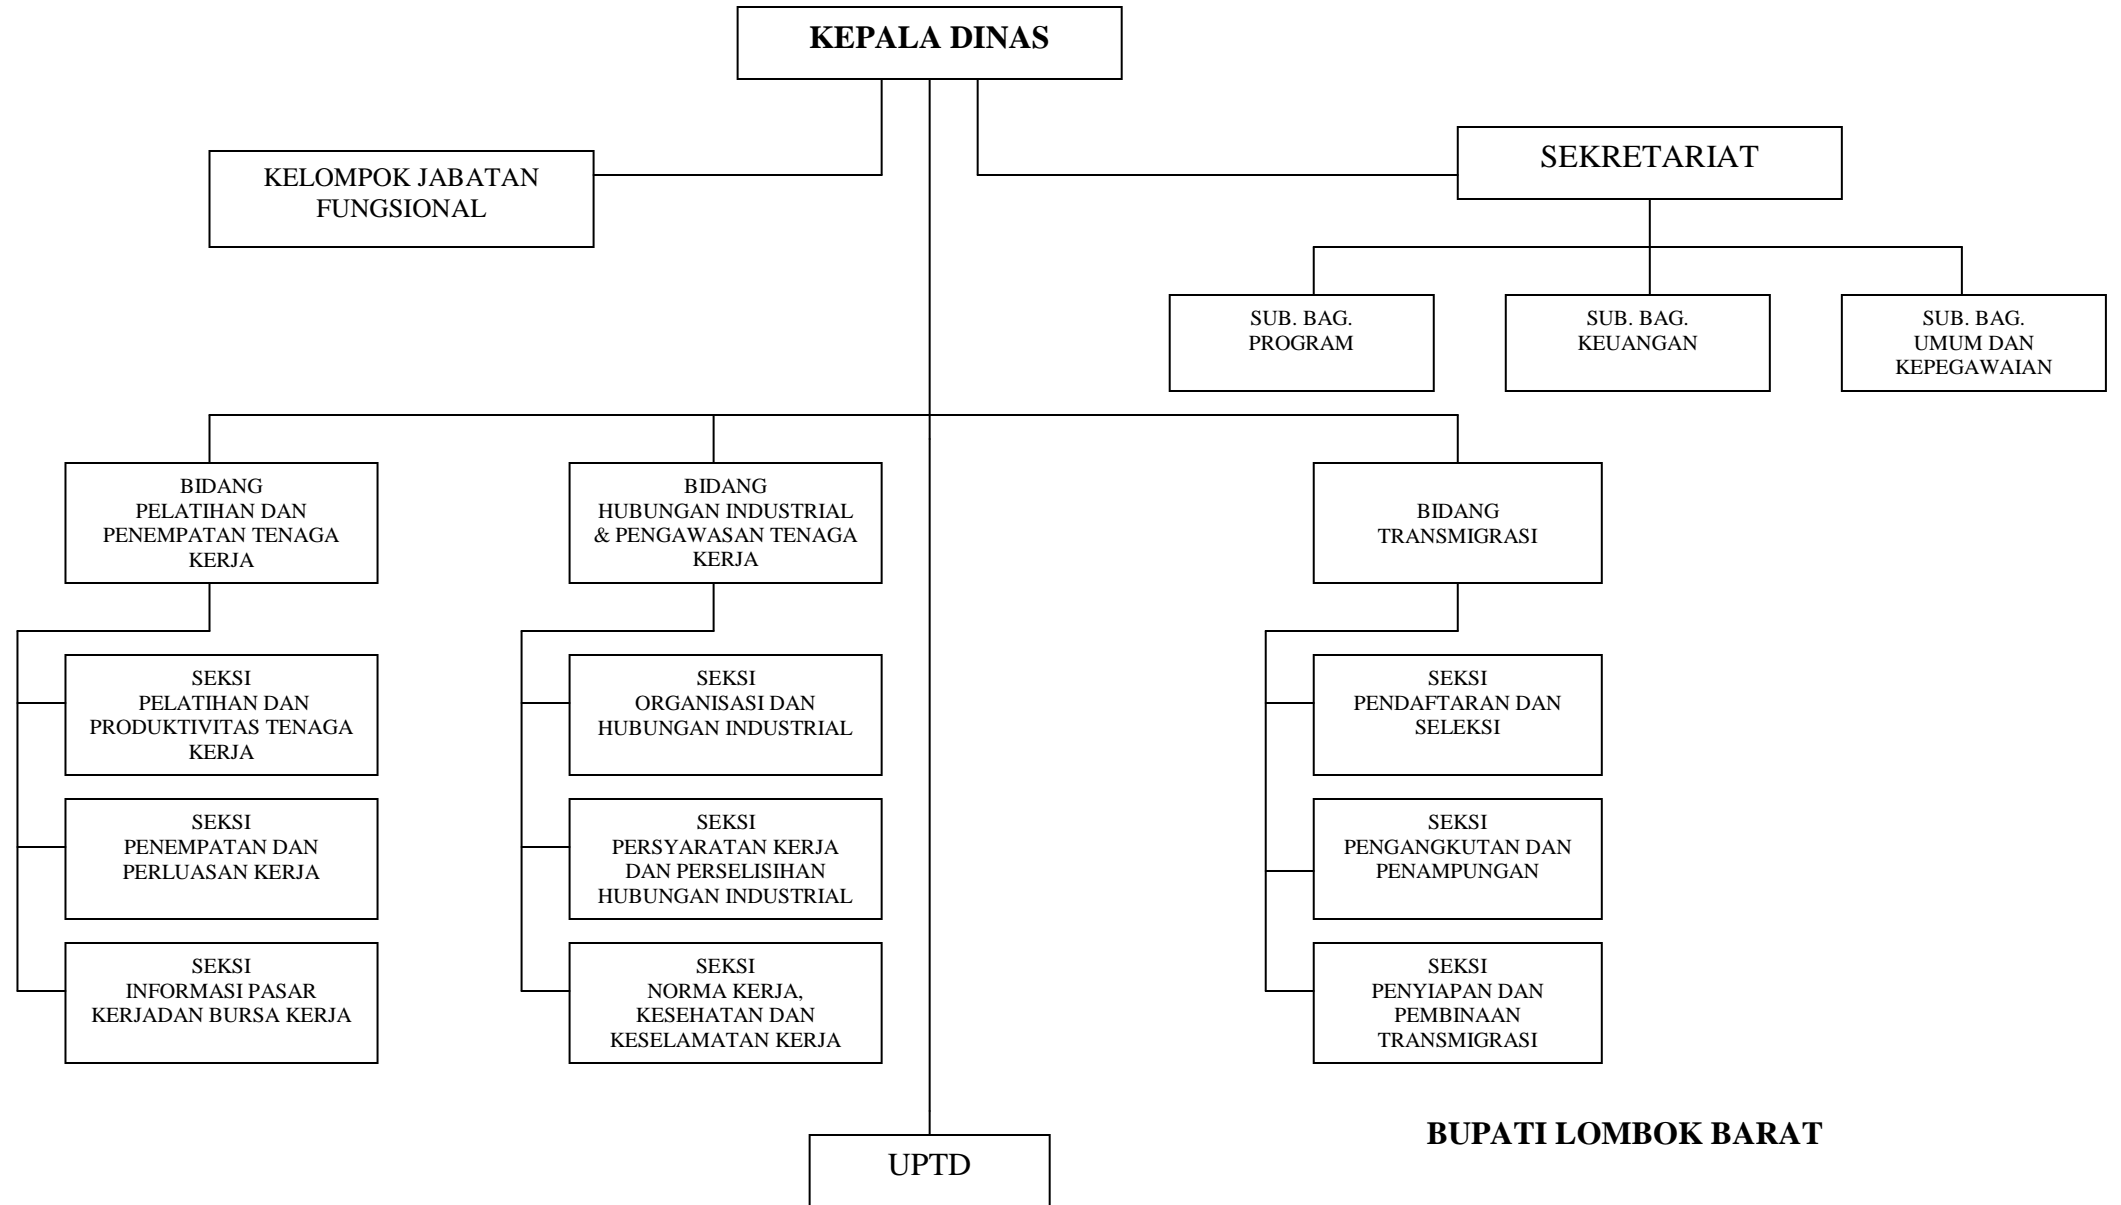

**LAMPIRAN I : BAGAN STRUKTUR ORGANISASI DINAS SOSIAL**

**BUPATI LOMBOK BARAT**

**H. ZAINI ARONY**

**LAMPIRAN II : BAGAN STRUKTUR ORGANISASI DINAS TENAGA KERJA DAN TRANSMIGRASI**

**BUPATI LOMBOK BARAT**

**H. ZAINI ARONY**

**LAMPIRAN III : BAGAN STRUKTUR ORGANISASI DINAS PEKERJAAN UMUM**

**BUPATI LOMBOK BARAT**

**H. ZAINI ARONY**

**LAMPIRAN IV : BAGAN STRUKTUR ORGANISASI DINAS PERTAMBANGAN DAN ENERGI**

**H. ZAINI ARONY**

**LAMPIRAN V : BAGAN STRUKTUR ORGANISASI DINAS KOPERASI, USAHA KECIL DAN MENENGAH, PERINDUSTRIAN DAN PERDAGANGAN**

**BUPATI LOMBOK BARAT**

**H. ZAINI ARONY**

**LAMPIRAN VI : BAGAN STRUKTUR ORGANISASI DIPERTANAKBUN**

**BUPATI LOMBOK BARAT**

**H. ZAINI ARONY**

**LAMPIRAN VII : BAGAN STRUKTUR ORGANISASI KANTOR PERPUSTAKAAN DAN ARSIP DAERAH**

**BUPATI LOMBOK BARAT**

**H. ZAINI ARONY**

SEKSI  
PELAYANAN

**LAMPIRAN I : BAGAN STRUKTUR ORGANISASI DINAS SOSIAL (alternatif)**

**BUPATI LOMBOK BARAT**

**H. ZAINI ARONY**