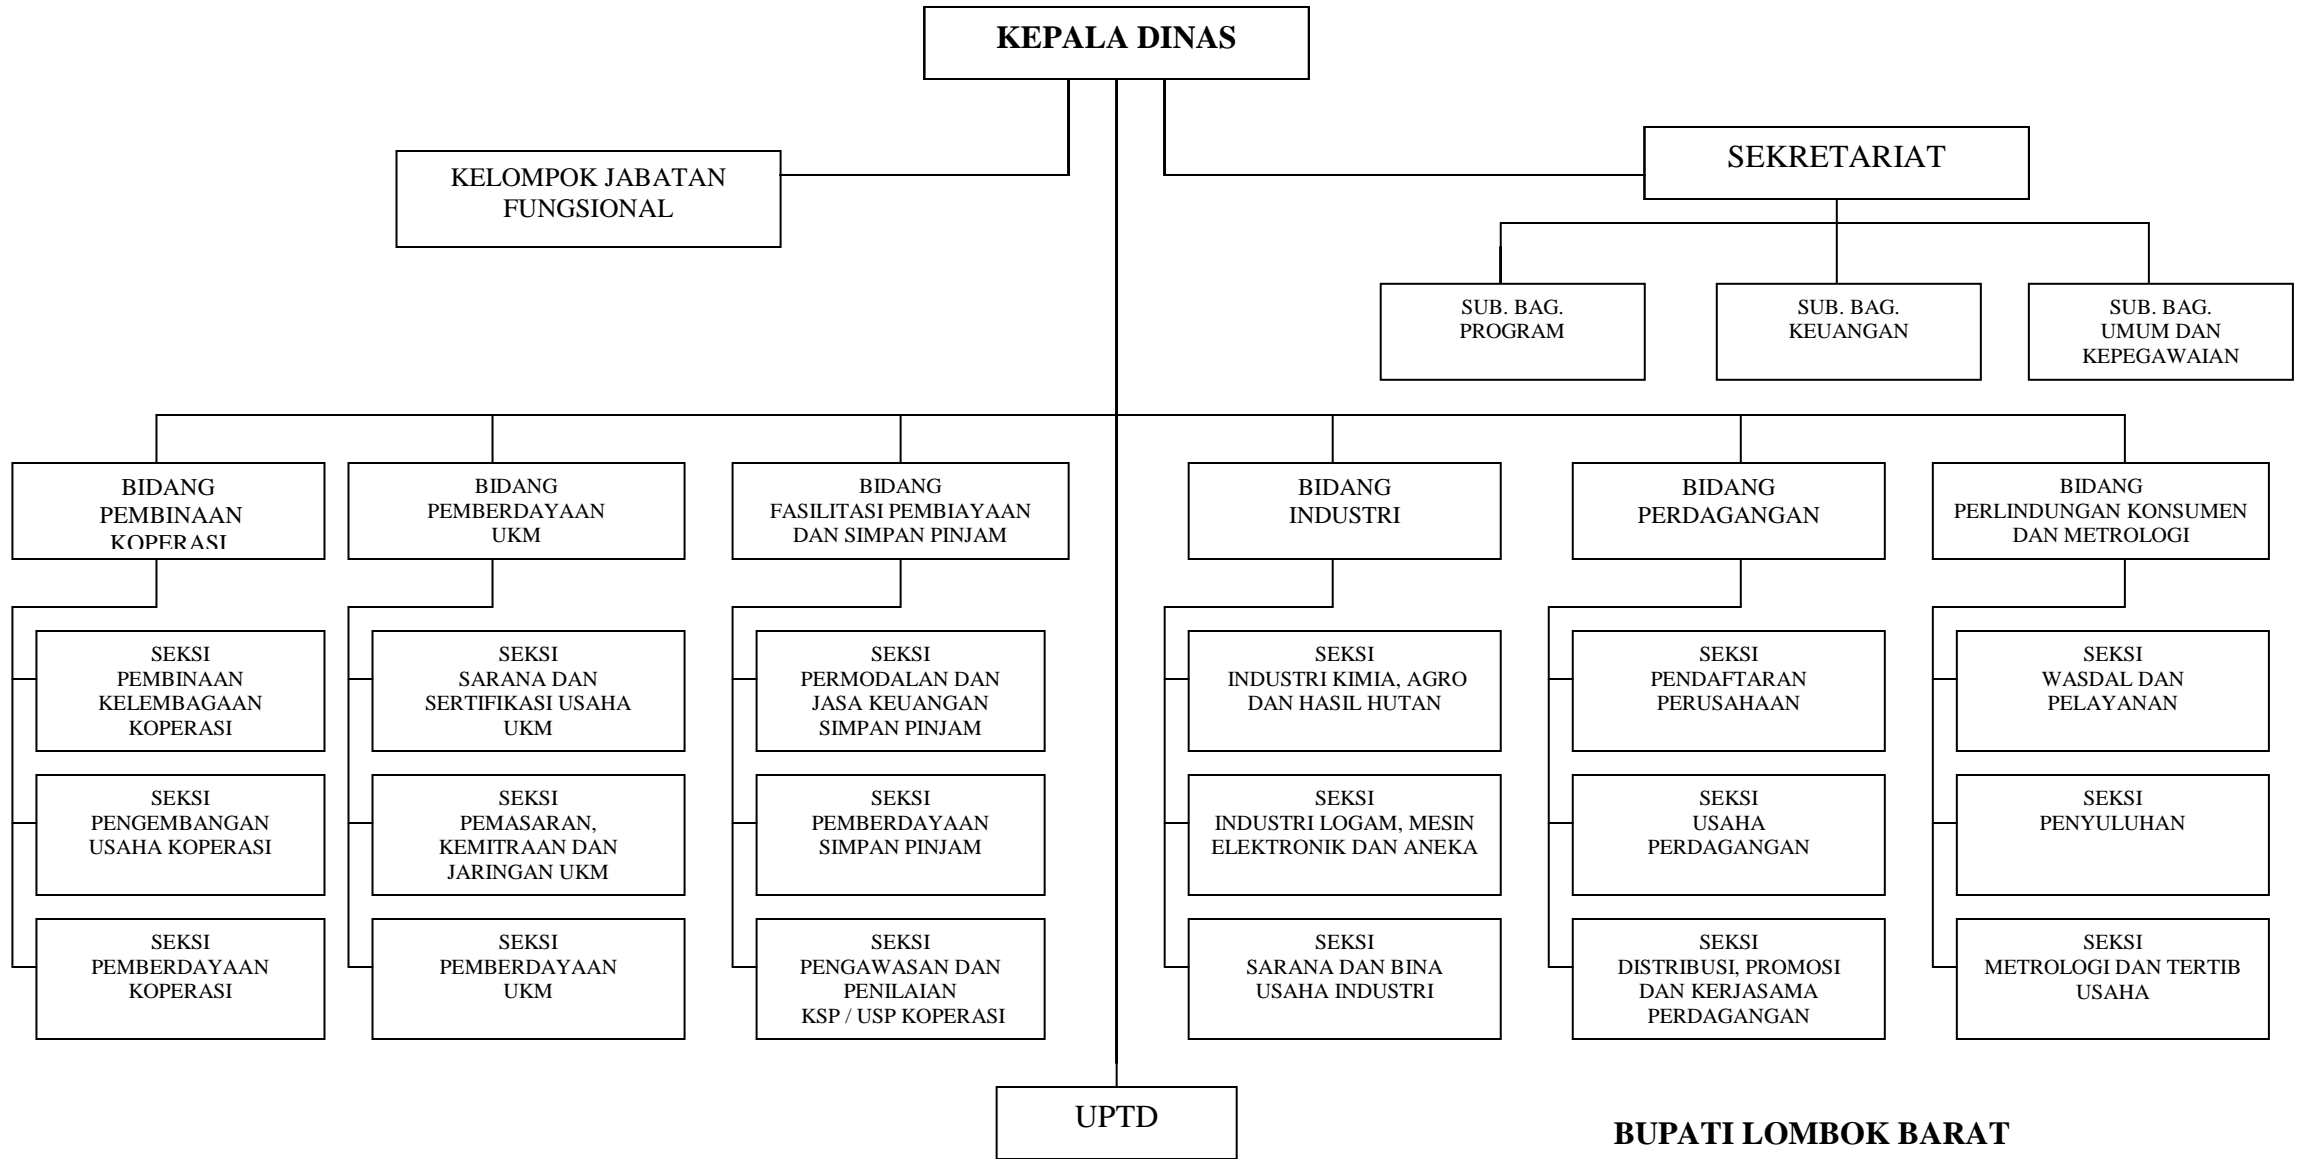

**LAMPIRAN I : BAGAN STRUKTUR ORGANISASI DINAS SOSIAL**

**BUPATI LOMBOK BARAT**

**H. ZAINI ARONY**

**LAMPIRAN II : BAGAN STRUKTUR ORGANISASI DINAS TENAGA KERJA DAN TRANSMIGRASI**

**BUPATI LOMBOK BARAT**

**H. ZAINI ARONY**

**LAMPIRAN III : BAGAN STRUKTUR ORGANISASI DINAS PEKERJAAN UMUM**

**BUPATI LOMBOK BARAT**

**H. ZAINI ARONY**

**LAMPIRAN IV : BAGAN STRUKTUR ORGANISASI DINAS PERTAMBANGAN DAN ENERGI**

**H. ZAINI ARONY**

**LAMPIRAN V : BAGAN STRUKTUR ORGANISASI DINAS KOPERASI, USAHA KECIL DAN MENENGAH, PERINDUSTRIAN DAN PERDAGANGAN**

**BUPATI LOMBOK BARAT**

**H. ZAINI ARONY**

**LAMPIRAN VI : BAGAN STRUKTUR ORGANISASI DIPERTANAKBUN**

**BUPATI LOMBOK BARAT**

**H. ZAINI ARONY**

**LAMPIRAN VII : BAGAN STRUKTUR ORGANISASI KANTOR PERPUSTAKAAN DAN ARSIP DAERAH**

**BUPATI LOMBOK BARAT**

**H. ZAINI ARONY**

SEKSI  
PELAYANAN

**LAMPIRAN I : BAGAN STRUKTUR ORGANISASI DINAS SOSIAL (alternatif)**

**BUPATI LOMBOK BARAT**

**H. ZAINI ARONY**