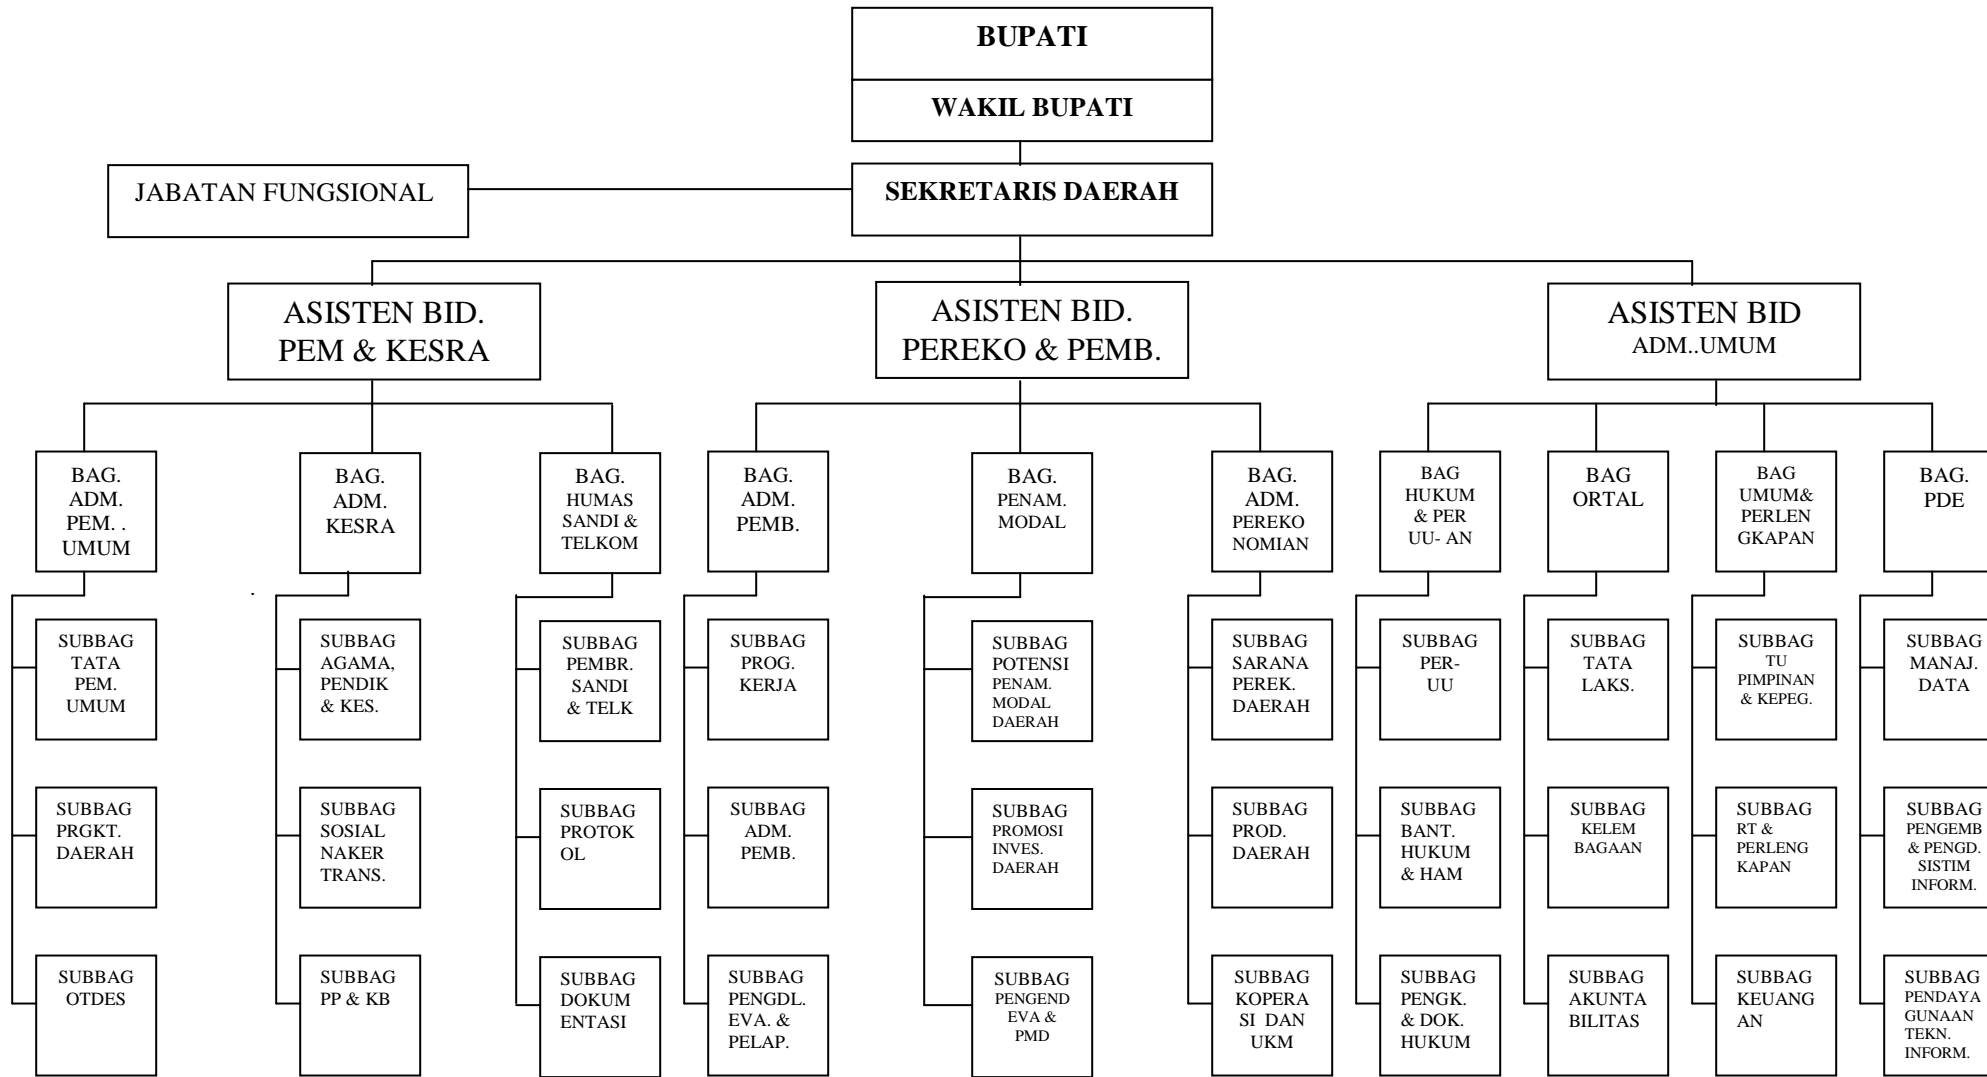

LAMPIRAN I : BAGAN STRUKTUR ORGANISASI SEKRETARIAT DAERAH

BUPATI LOMBOK BARAT

H. ISKANDAR

LAMPIRAN II : BAGAN STRUKTUR ORGANISASI SEKRETARIAT DPRD

BUPATI LOMBOK BARAT

H. ISKANDAR

LAMPIRAN III : BAGAN STRUKTUR ORGANISASI DINAS PENDIDIKAN PEMUDA DAN OLAH RAGA

BUPATI LOMBOK BARAT

H. ISKANDAR

LAMPIRAN IV : BAGAN STRUKTUR ORGANISASI DINAS KESEHATAN

BUPATI LOMBOK BARAT

H. ISKANDAR

LAMPIRAN V : BAGAN STRUKTUR ORGANISASI DINAS SOSIAL , TENAGA KERJA DAN TRANSMIGRASI

BUPATI LOMBOK BARAT

H. ISKANDAR

LAMPIRAN XVIII : BAGAN STRUKTUR ORGANISASI BADAN KEPEGAWAIAN DAERAH

BUPATI LOMBOK BARAT

H. ISKANDAR

LAMPIRAN XIX : BAGAN STRUKTUR ORGANISASI BADAN PEMBERDAYAAN MASYARAKAT DAN PEMERINTAHAN DESA

H. ISKANDAR

LAMPIRAN XXVIII : BAGAN STRUKTUR ORGANISASI KANTOR KEBERSIHAN DAN TATA KOTA

BUPATI LOMBOK BARAT

H. ISKANDAR

LAMPIRAN XXIX : BAGAN STRUKTUR ORGANISASI RUMAH SAKIT UMUM DAERAH

BUPATI LOMBOK BARAT