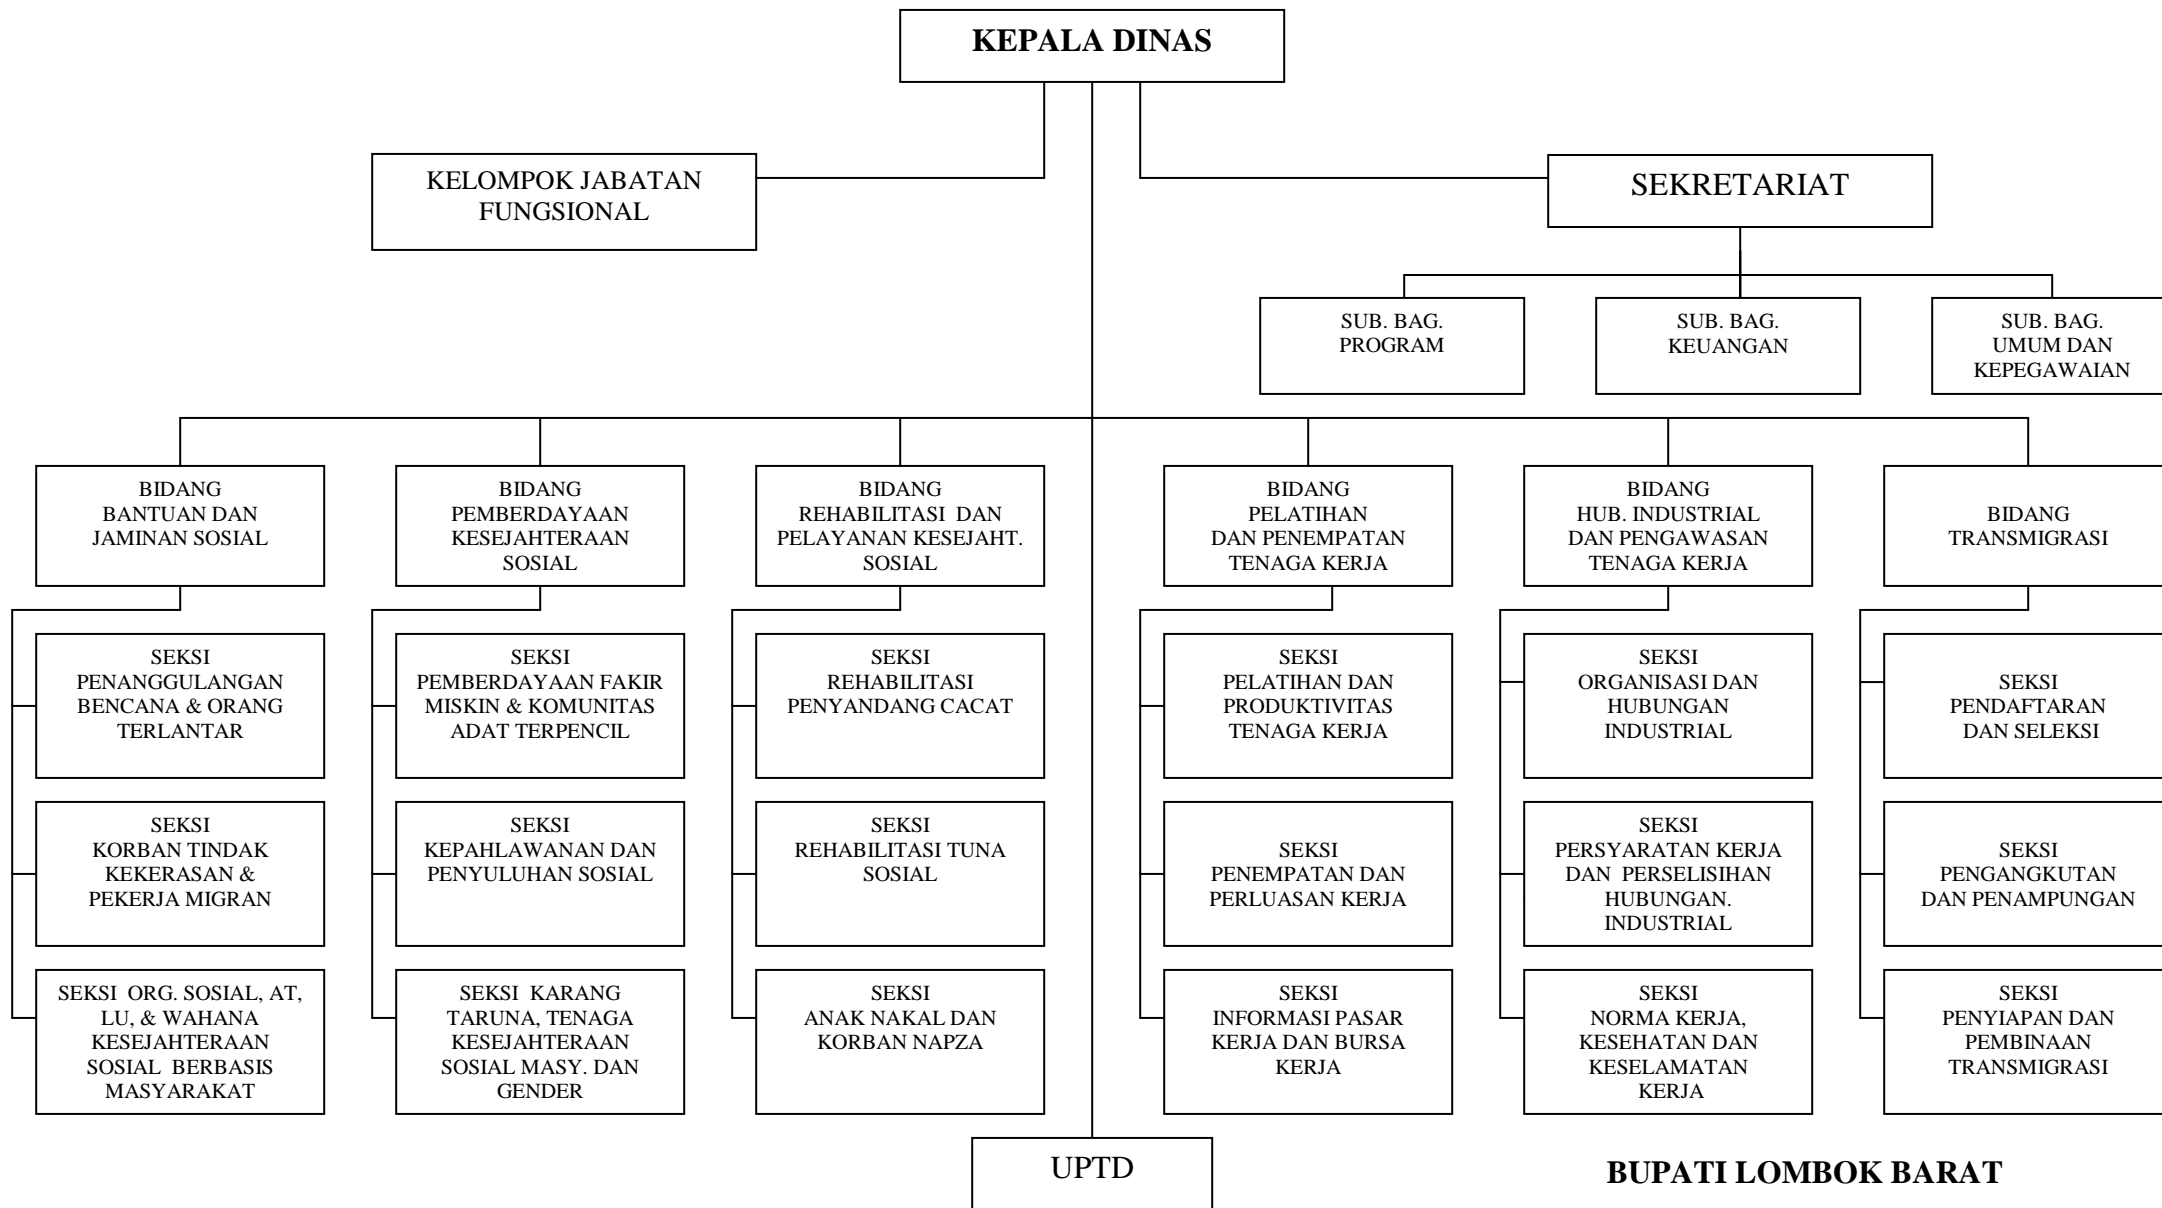

LAMPIRAN I : BAGAN STRUKTUR ORGANISASI SEKRETARIAT DAERAH

BUPATI LOMBOK BARAT

H. ISKANDAR

LAMPIRAN II : BAGAN STRUKTUR ORGANISASI SEKRETARIAT DPRD

BUPATI LOMBOK BARAT

H. ISKANDAR

LAMPIRAN III : BAGAN STRUKTUR ORGANISASI DINAS PENDIDIKAN PEMUDA DAN OLAH RAGA

BUPATI LOMBOK BARAT

H. ISKANDAR

LAMPIRAN IV : BAGAN STRUKTUR ORGANISASI DINAS KESEHATAN

BUPATI LOMBOK BARAT

H. ISKANDAR

LAMPIRAN V : BAGAN STRUKTUR ORGANISASI DINAS SOSIAL , TENAGA KERJA DAN TRANSMIGRASI

BUPATI LOMBOK BARAT

H. ISKANDAR

LAMPIRAN VI : BAGAN STRUKTUR ORGANISASI DINAS PERHUBUNGAN KOMUNIKASI DAN INFORMATIKA

BUPATI LOMBOK BARAT

H. ISKANDAR

LAMPIRAN VII : BAGAN STRUKTUR ORGANISASI DINAS KEPENDUDUKAN DAN CATATAN SIPIL

H. ISKANDAR

LAMPIRAN XVIII : BAGAN STRUKTUR ORGANISASI BADAN KEPEGAWAIAN DAERAH

BUPATI LOMBOK BARAT

H. ISKANDAR

LAMPIRAN XIX : BAGAN STRUKTUR ORGANISASI BADAN PEMBERDAYAAN MASYARAKAT DAN PEMERINTAHAN DESA