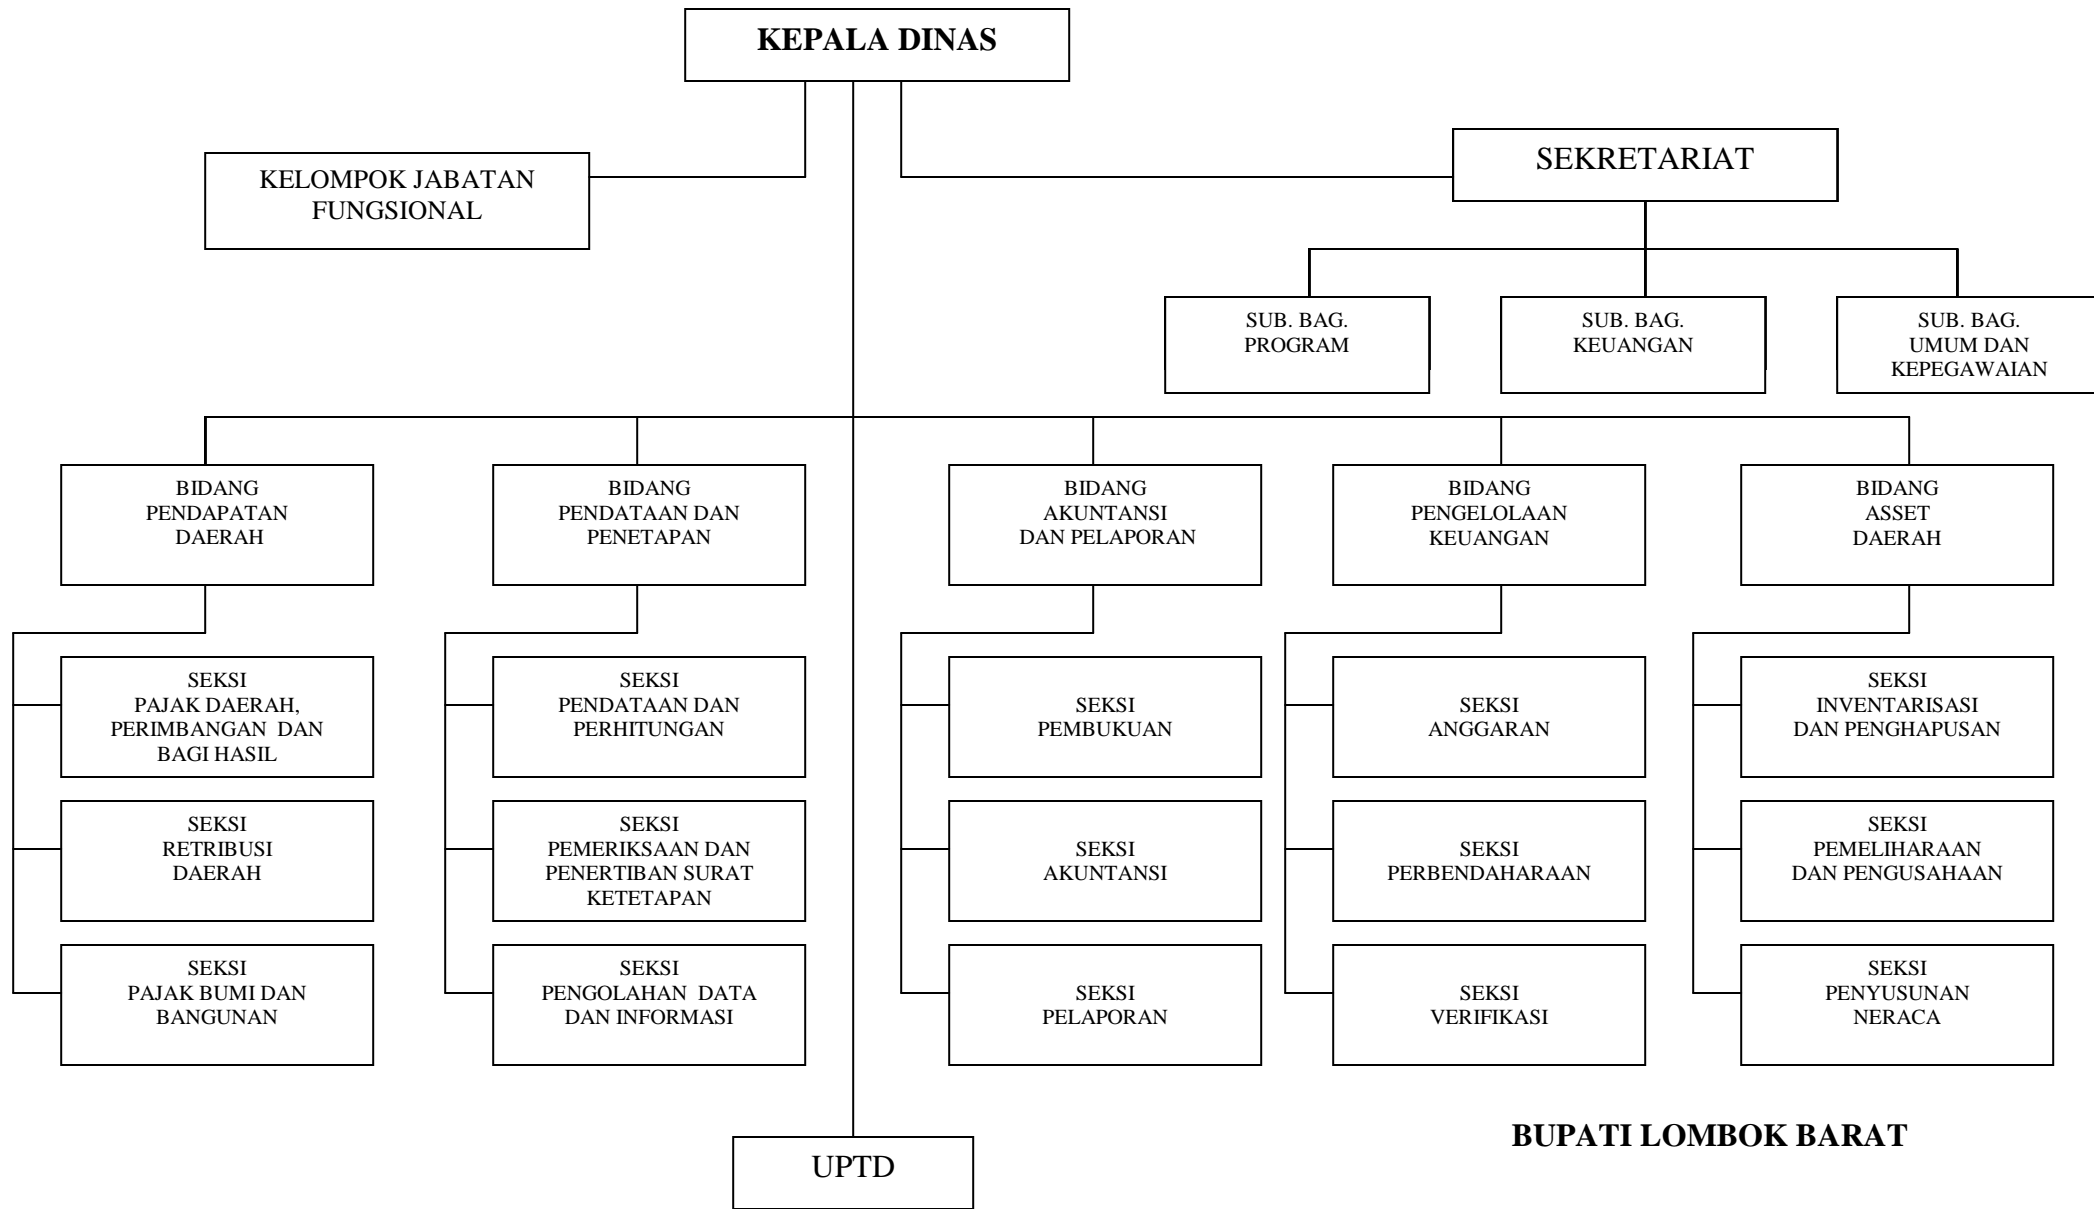

BUPATI LOMBOK BARAT

H. ISKANDAR

LAMPIRAN XII : BAGAN STRUKTUR ORGANISASI DINAS PERTANIAN

BUPATI LOMBOK BARAT

H. ISKANDAR

LAMPIRAN XIII : BAGAN STRUKTUR ORGANISASI DINAS KELAUTAN DAN PERIKANAN

BUPATI LOMBOK BARAT

H. ISKANDAR

LAMPIRAN XIV : BAGAN STRUKTUR ORGANISASI DINAS KEHUTANAN

BUPATI LOMBOK BARAT

H. ISKANDAR

LAMPIRAN XV : BAGAN STRUKTUR ORGANISASI DINAS PENDAPATAN PENGELOLAAN KEUANGAN DAN ASSET DAERAH

BUPATI LOMBOK BARAT

H. ISKANDAR

LAMPIRAN XVI : BAGAN STRUKTUR ORGANISASI INSPEKTORAT KABUPATEN

BUPATI LOMBOK BARAT

H. ISKANDAR

LAMPIRAN XVII : BAGAN STRUKTUR ORGANISASI BADAN PERENCANAAN PEMBANGUNAN DAERAH

BUPATI LOMBOK BARAT

H. ISKANDAR

LAMPIRAN XVIII : BAGAN STRUKTUR ORGANISASI BADAN KEPEGAWAIAN DAERAH

BUPATI LOMBOK BARAT

H. ISKANDAR

LAMPIRAN XIX : BAGAN STRUKTUR ORGANISASI BADAN PEMBERDAYAAN MASYARAKAT DAN PEMERINTAHAN DESA