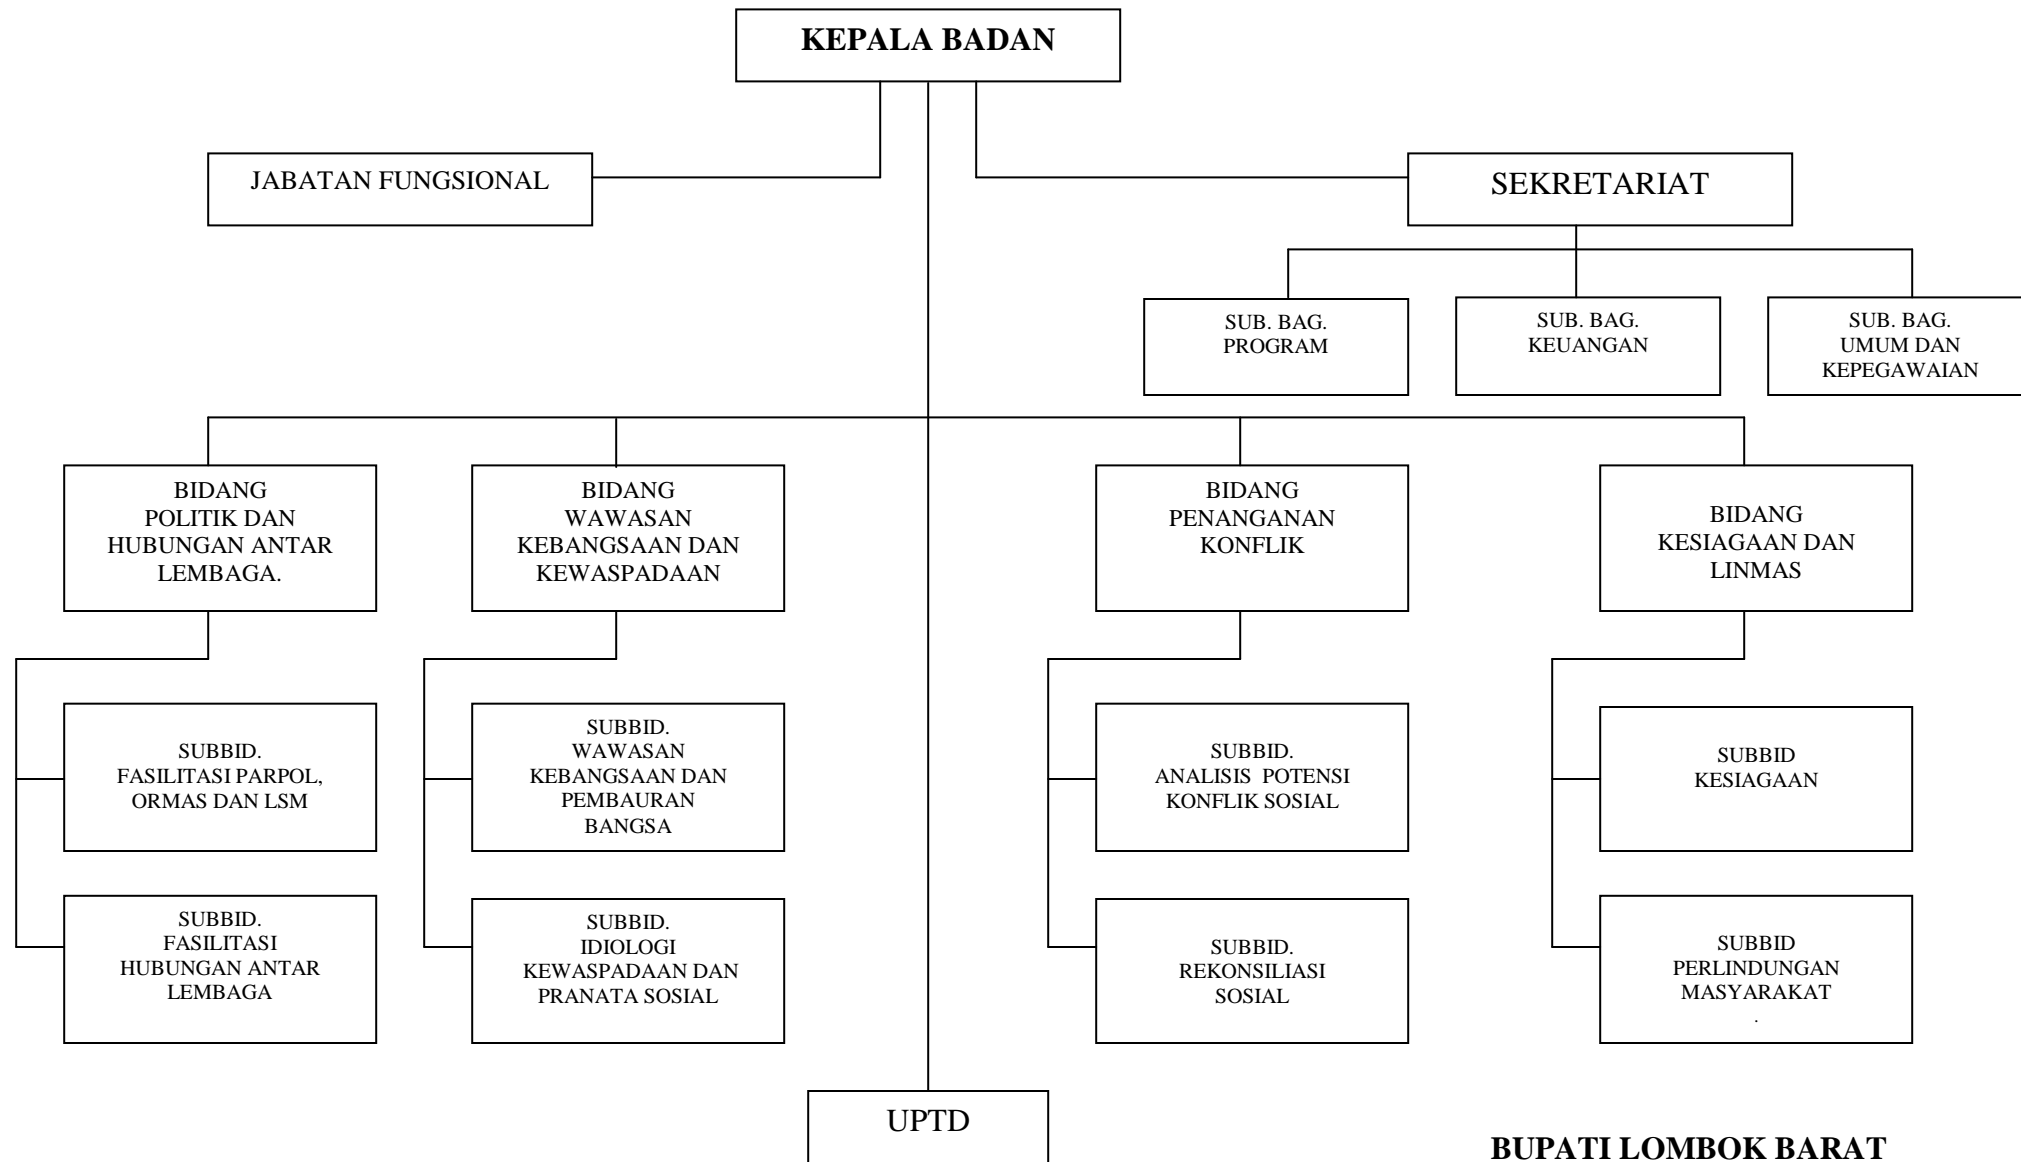

H. ISKANDAR

LAMPIRAN XVIII : BAGAN STRUKTUR ORGANISASI BADAN KEPEGAWAIAN DAERAH

BUPATI LOMBOK BARAT

H. ISKANDAR

LAMPIRAN XIX : BAGAN STRUKTUR ORGANISASI BADAN PEMBERDAYAAN MASYARAKAT DAN PEMERINTAHAN DESA

BUPATI LOMBOK BARAT

H. ISKANDAR

LAMPIRAN XX : BAGAN STRUKTUR ORGANISASI BADAN KELUARGA BERENCANA DAN PEMBERDAYAAN PEREMPUAN

BUPATI LOMBOK BARAT

H. ISKANDAR

LAMPIRAN XXI : BAGAN STRUKTUR ORGANISASI BADAN PELAKSANA PENYULUHAN PERTANIAN, PERIKANAN, KEHUTANAN DAN KETAHANAN PANGAN DAERAH

BUPATI LOMBOK BARAT

H. ISKANDAR

LAMPIRAN XXII : BAGAN STRUKTUR ORGANISASI BADAN LINGKUNGAN HIDUP

BUPATI LOMBOK BARAT

H. ISKANDAR

LAMPIRAN XXIII : BAGAN STRUKTUR ORGANISASI BADAN KESATUAN BANGSA, POLITIK DAN PERLINDUNGAN MASYARAKAT

BUPATI LOMBOK BARAT

H. ISKANDAR

LAMPIRAN XXIV : BAGAN STRUKTUR ORGANISASI KANTOR PELAYANAN TERPADU PERIJINAN DAERAH

BUPATI LOMBOK BARAT

H. ISKANDAR

LAMPIRAN XXV : BAGAN STRUKTUR ORGANISASI KANTOR PERPUSTAKAAN DAERAH