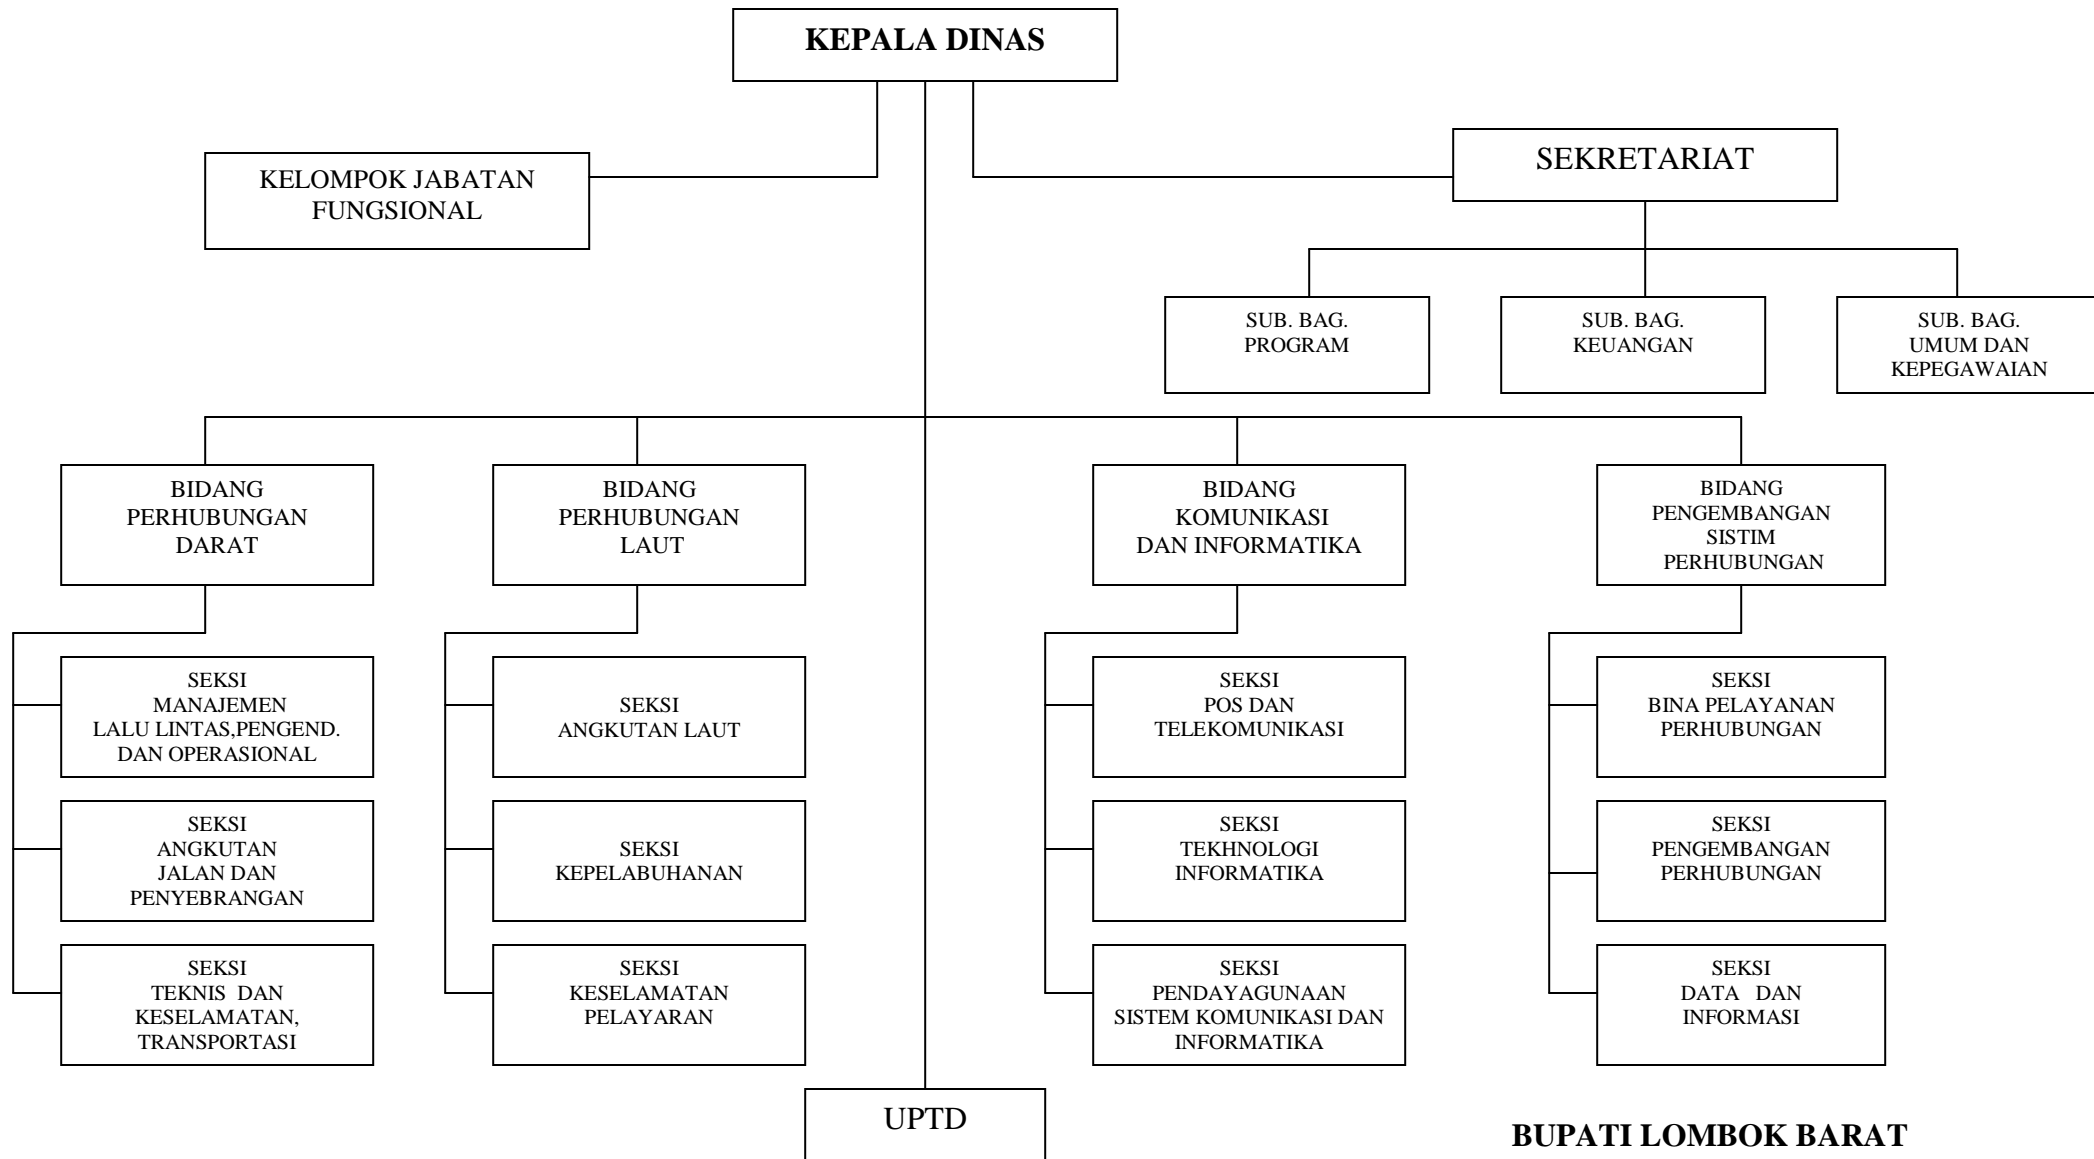

LAMPIRAN VI : BAGAN STRUKTUR ORGANISASI DINAS PERHUBUNGAN KOMUNIKASI DAN INFORMATIKA

BUPATI LOMBOK BARAT

H. ISKANDAR