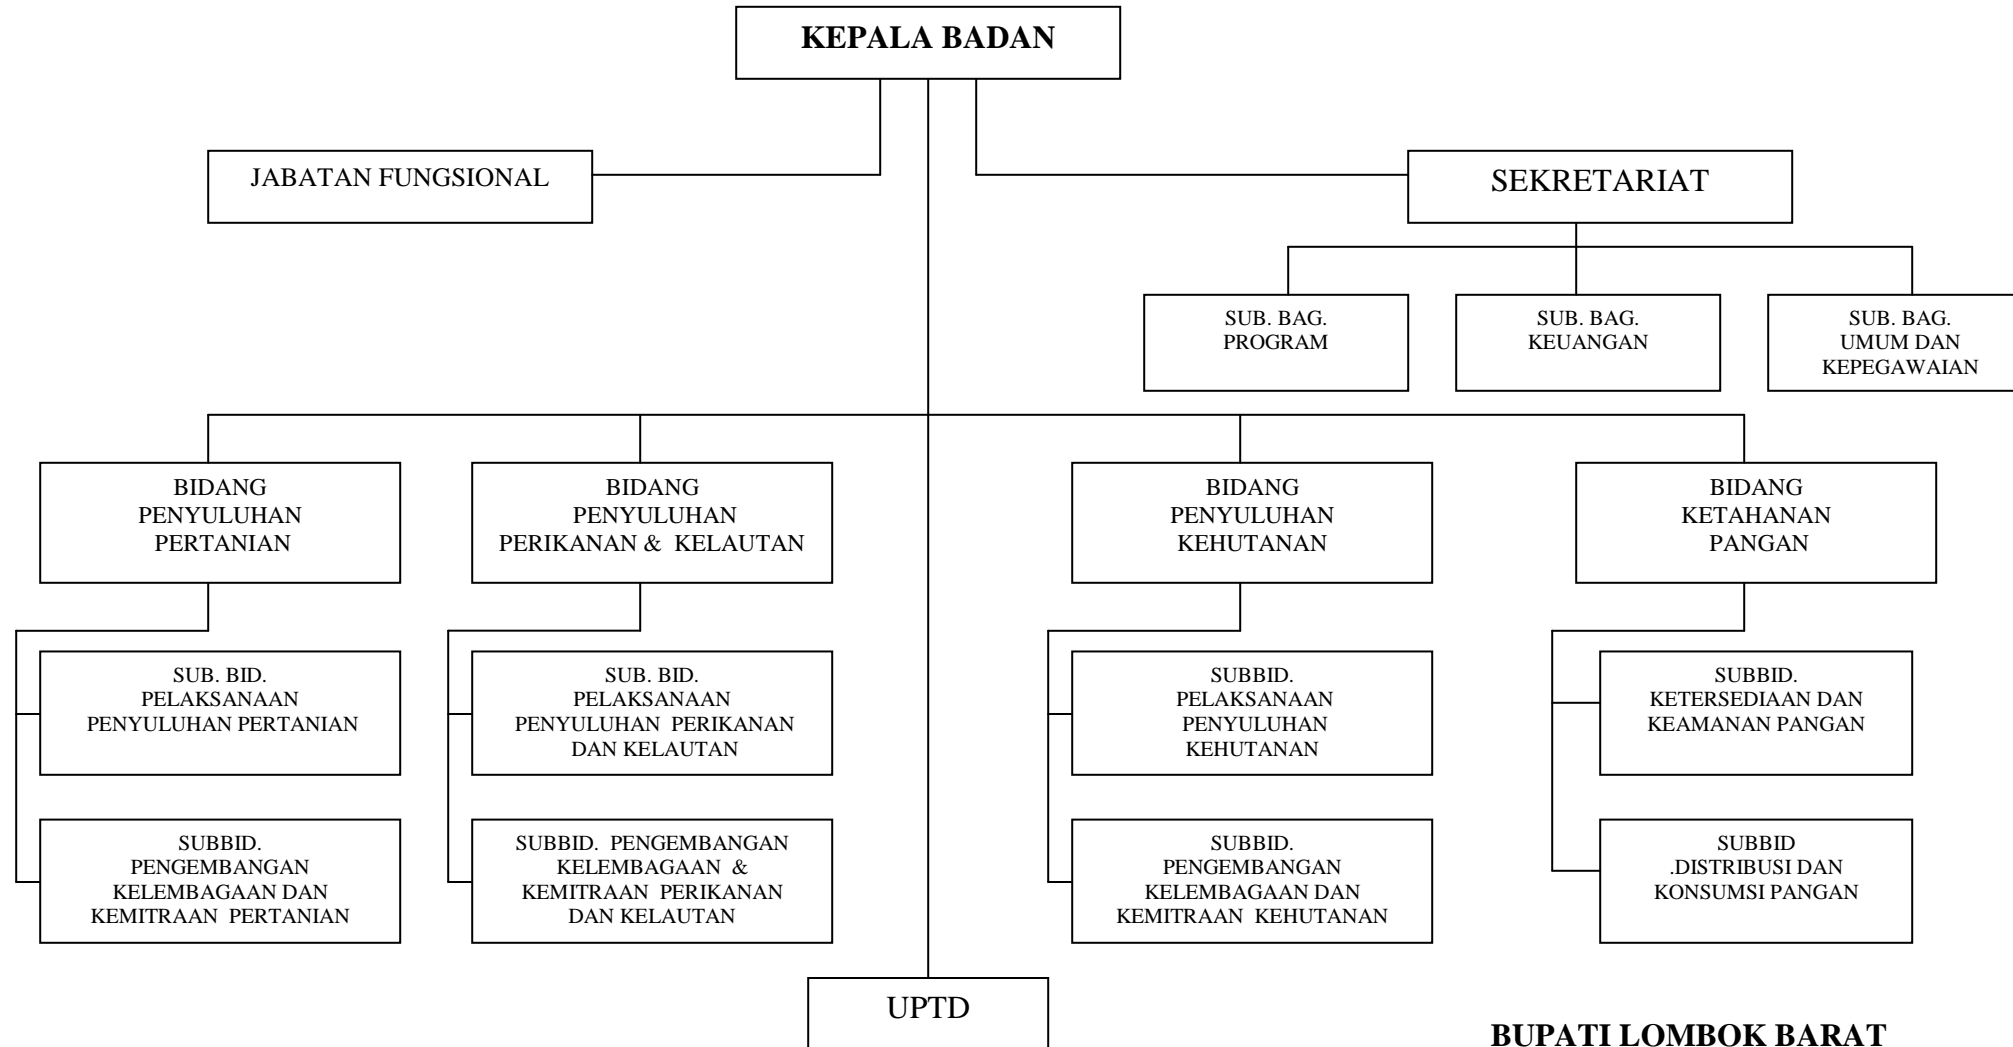

H. ISKANDAR

LAMPIRAN XVIII : BAGAN STRUKTUR ORGANISASI BADAN KEPEGAWAIAN DAERAH

BUPATI LOMBOK BARAT

H. ISKANDAR

LAMPIRAN XIX : BAGAN STRUKTUR ORGANISASI BADAN PEMBERDAYAAN MASYARAKAT DAN PEMERINTAHAN DESA

BUPATI LOMBOK BARAT

H. ISKANDAR

LAMPIRAN XX : BAGAN STRUKTUR ORGANISASI BADAN KELUARGA BERENCANA DAN PEMBERDAYAAN PEREMPUAN

BUPATI LOMBOK BARAT

H. ISKANDAR

LAMPIRAN XXI : BAGAN STRUKTUR ORGANISASI BADAN PELAKSANA PENYULUHAN PERTANIAN, PERIKANAN, KEHUTANAN DAN KETAHANAN PANGAN DAERAH

BUPATI LOMBOK BARAT

H. ISKANDAR

LAMPIRAN XXII : BAGAN STRUKTUR ORGANISASI BADAN LINGKUNGAN HIDUP

BUPATI LOMBOK BARAT

H. ISKANDAR

LAMPIRAN XXIII : BAGAN STRUKTUR ORGANISASI BADAN KESATUAN BANGSA, POLITIK DAN PERLINDUNGAN MASYARAKAT