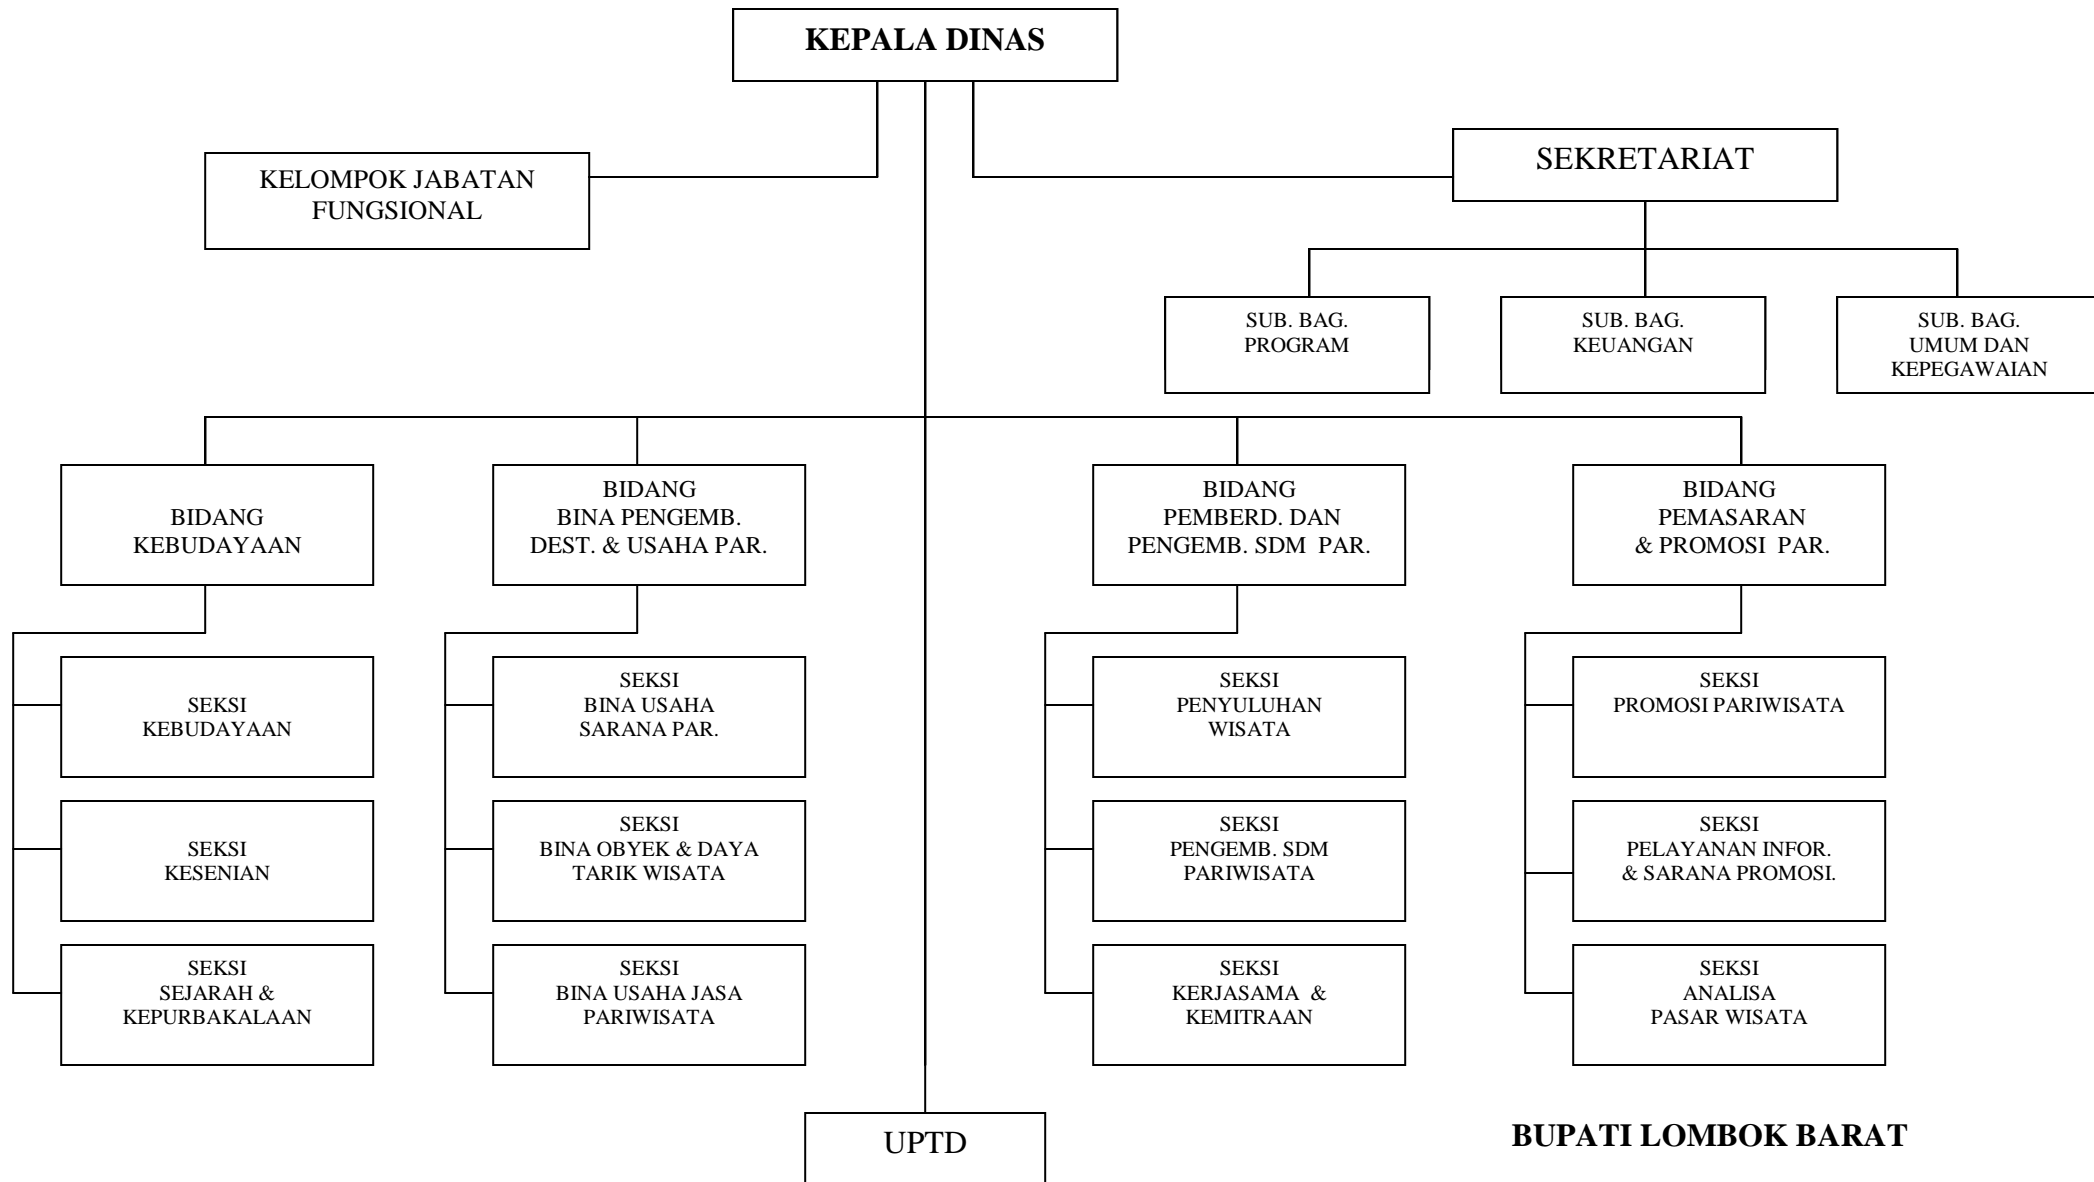

LAMPIRAN VIII : BAGAN STRUKTUR ORGANISASI DINAS PARIWISATA DAN KEBUDAYAAN

H. ISKANDAR