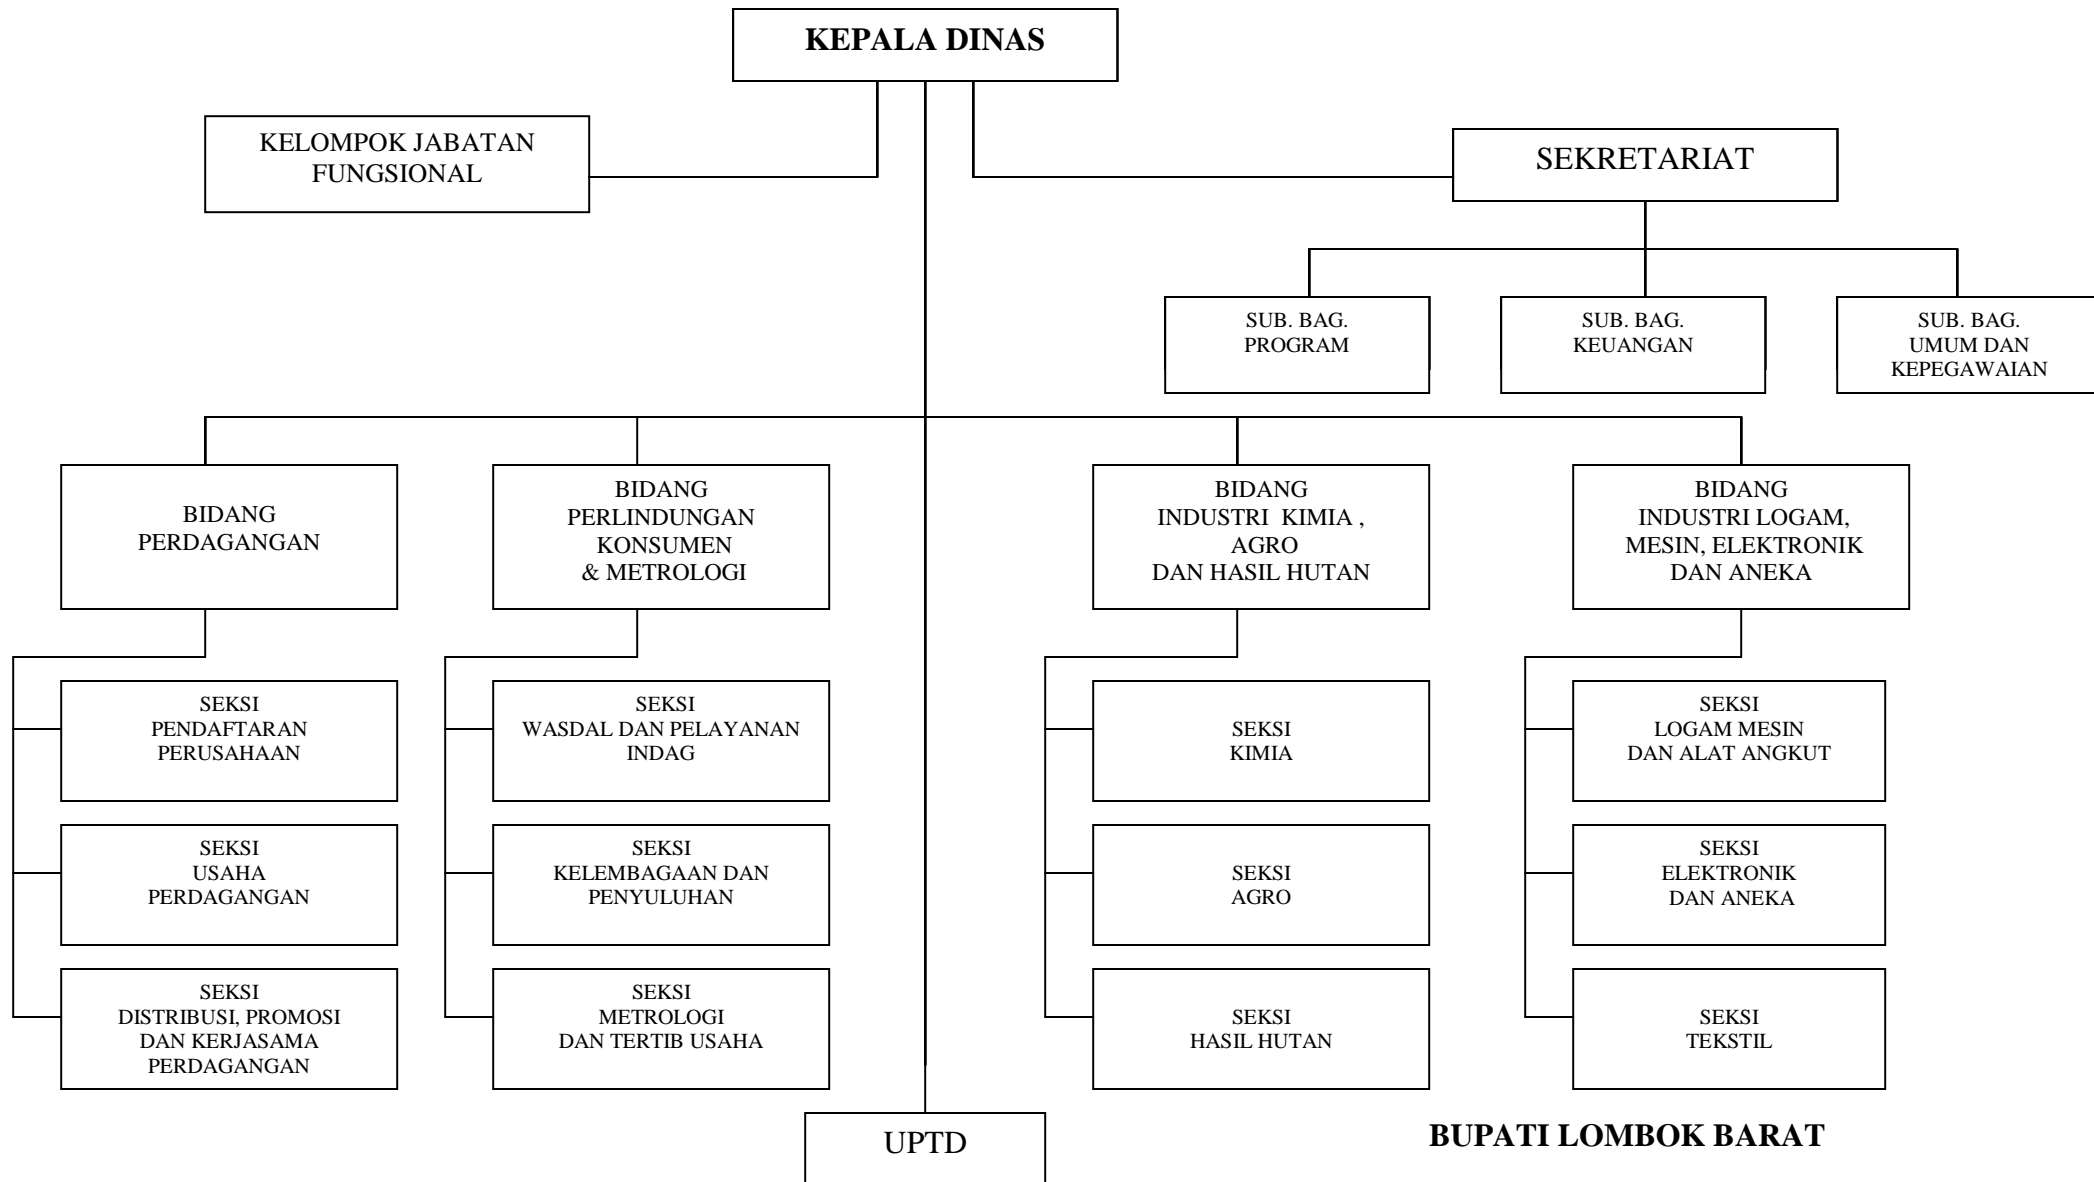

BUPATI LOMBOK BARAT

H. ISKANDAR

LAMPIRAN X : BAGAN STRUKTUR ORGANISASI DINAS KOPERASI, USAHA KECIL DAN MENENGAH

BUPATI LOMBOK BARAT

H. ISKANDAR

LAMPIRAN XI : BAGAN STRUKTUR ORGANISASI DINAS PERINDUSTRIAN DAN PERDAGANGAN

BUPATI LOMBOK BARAT

H. ISKANDAR

LAMPIRAN XII : BAGAN STRUKTUR ORGANISASI DINAS PERTANIAN

BUPATI LOMBOK BARAT

H. ISKANDAR

LAMPIRAN XIII : BAGAN STRUKTUR ORGANISASI DINAS KELAUTAN DAN PERIKANAN

BUPATI LOMBOK BARAT

H. ISKANDAR

LAMPIRAN XIV : BAGAN STRUKTUR ORGANISASI DINAS KEHUTANAN

BUPATI LOMBOK BARAT

H. ISKANDAR

LAMPIRAN XV : BAGAN STRUKTUR ORGANISASI DINAS PENDAPATAN PENGELOLAAN KEUANGAN DAN ASSET DAERAH

BUPATI LOMBOK BARAT

H. ISKANDAR

LAMPIRAN XVIII : BAGAN STRUKTUR ORGANISASI BADAN KEPEGAWAIAN DAERAH

BUPATI LOMBOK BARAT

H. ISKANDAR

LAMPIRAN XIX : BAGAN STRUKTUR ORGANISASI BADAN PEMBERDAYAAN MASYARAKAT DAN PEMERINTAHAN DESA