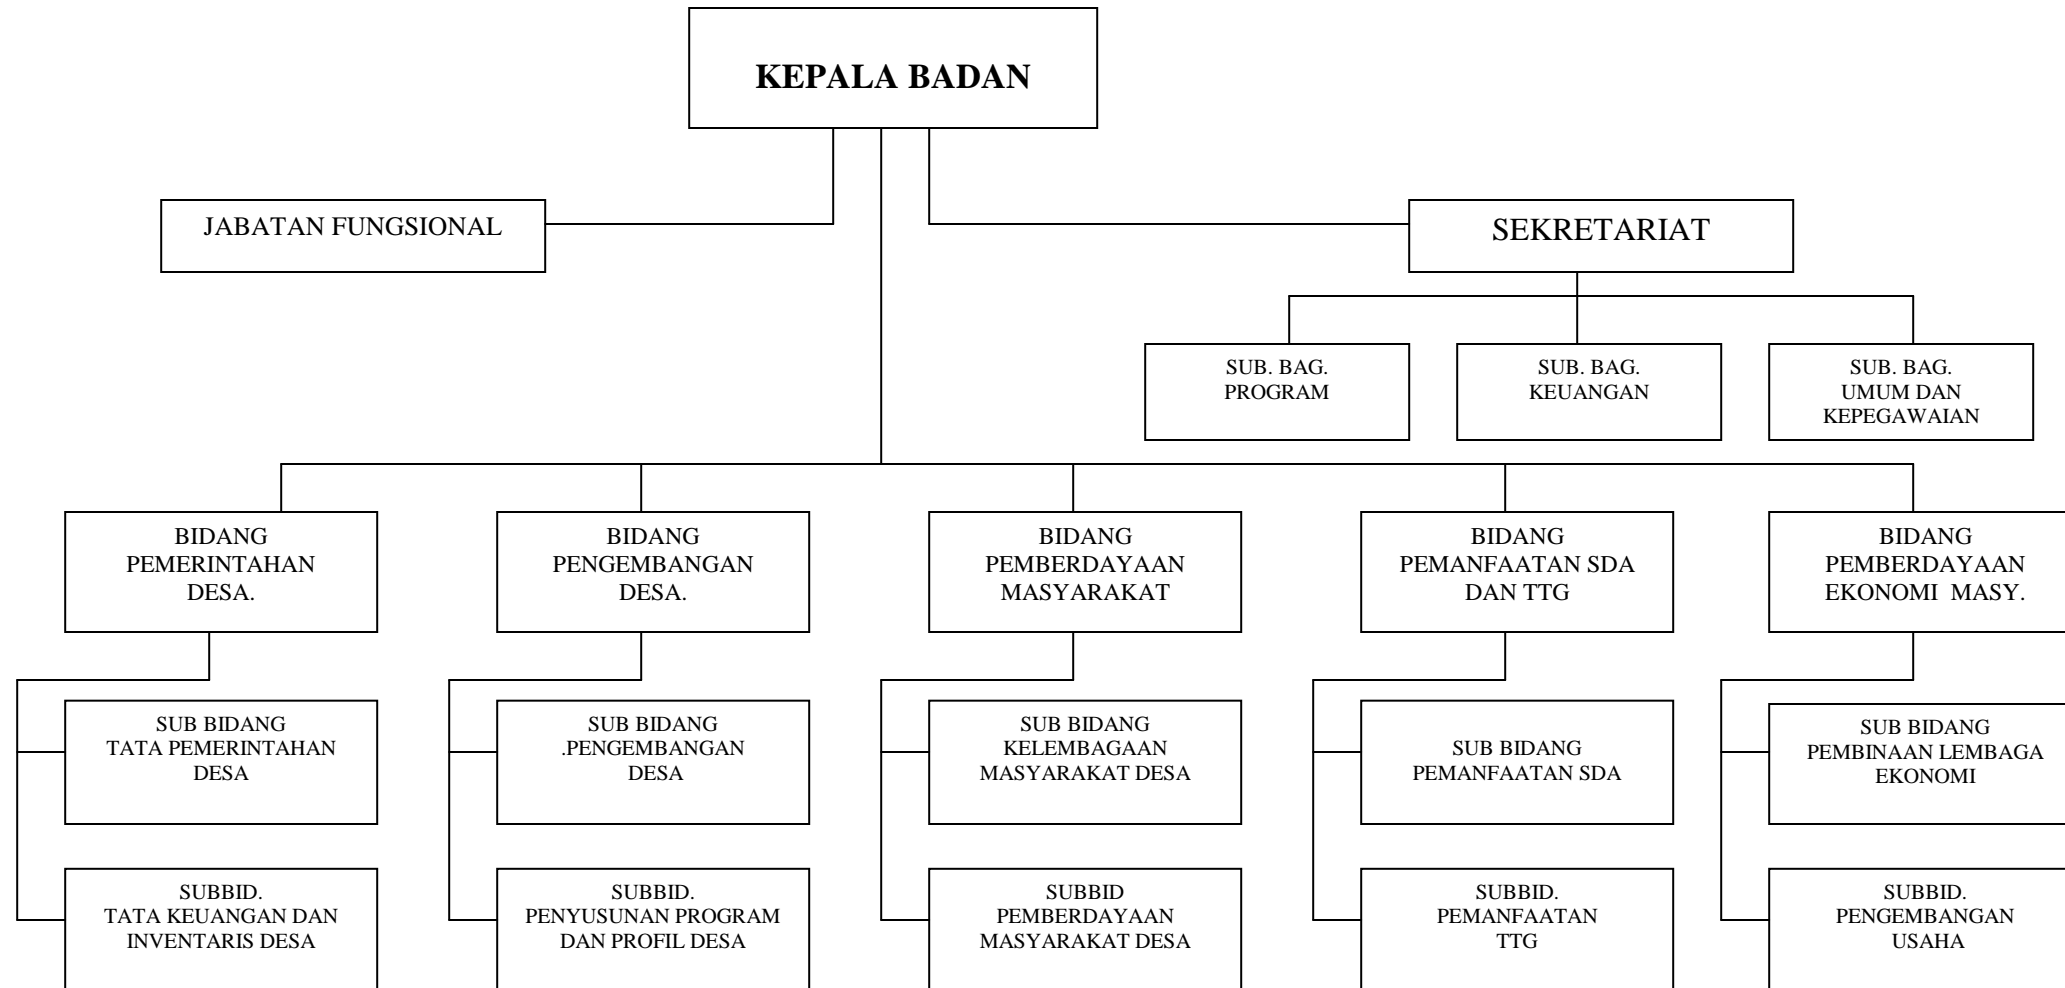

H. ISKANDAR

LAMPIRAN XVI : BAGAN STRUKTUR ORGANISASI INSPEKTORAT KABUPATEN

BUPATI LOMBOK BARAT

H. ISKANDAR

LAMPIRAN XVII : BAGAN STRUKTUR ORGANISASI BADAN PERENCANAAN PEMBANGUNAN DAERAH

BUPATI LOMBOK BARAT

H. ISKANDAR

LAMPIRAN XVIII : BAGAN STRUKTUR ORGANISASI BADAN KEPEGAWAIAN DAERAH

BUPATI LOMBOK BARAT

H. ISKANDAR

LAMPIRAN XIX : BAGAN STRUKTUR ORGANISASI BADAN PEMBERDAYAAN MASYARAKAT DAN PEMERINTAHAN DESA

BUPATI LOMBOK BARAT

H. ISKANDAR

LAMPIRAN XX : BAGAN STRUKTUR ORGANISASI BADAN KELUARGA BERENCANA DAN PEMBERDAYAAN PEREMPUAN

BUPATI LOMBOK BARAT

H. ISKANDAR

LAMPIRAN XXI : BAGAN STRUKTUR ORGANISASI BADAN PELAKSANA PENYULUHAN PERTANIAN, PERIKANAN, KEHUTANAN DAN KETAHANAN PANGAN DAERAH