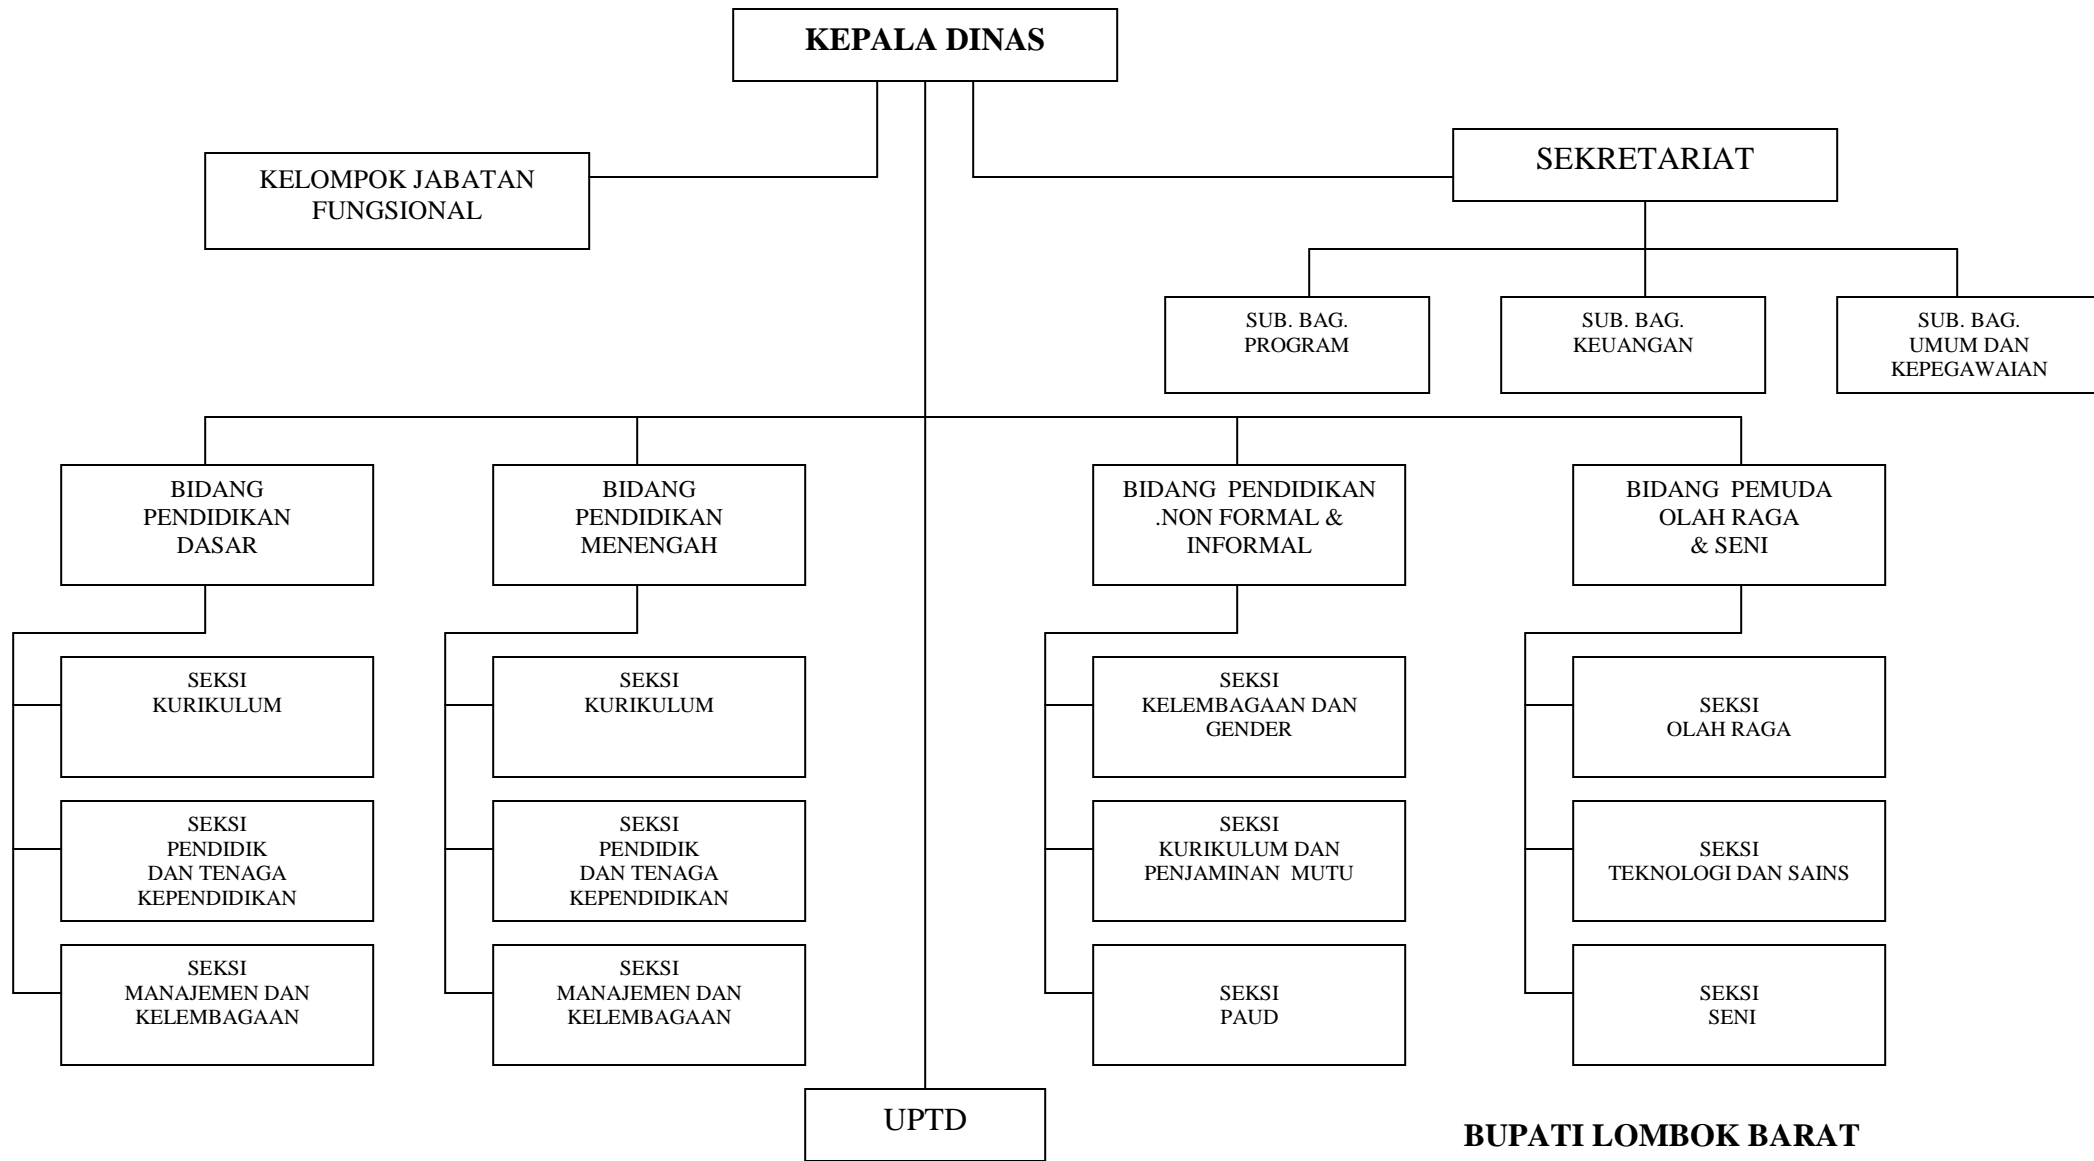

LAMPIRAN I : BAGAN STRUKTUR ORGANISASI SEKRETARIAT DAERAH

BUPATI LOMBOK BARAT

H. ISKANDAR

LAMPIRAN II : BAGAN STRUKTUR ORGANISASI SEKRETARIAT DPRD

BUPATI LOMBOK BARAT

H. ISKANDAR

LAMPIRAN III : BAGAN STRUKTUR ORGANISASI DINAS PENDIDIKAN PEMUDA DAN OLAH RAGA

BUPATI LOMBOK BARAT

H. ISKANDAR

LAMPIRAN IV : BAGAN STRUKTUR ORGANISASI DINAS KESEHATAN

BUPATI LOMBOK BARAT

H. ISKANDAR

LAMPIRAN V : BAGAN STRUKTUR ORGANISASI DINAS SOSIAL , TENAGA KERJA DAN TRANSMIGRASI

BUPATI LOMBOK BARAT

H. ISKANDAR

LAMPIRAN XVIII : BAGAN STRUKTUR ORGANISASI BADAN KEPEGAWAIAN DAERAH

BUPATI LOMBOK BARAT

H. ISKANDAR

LAMPIRAN XIX : BAGAN STRUKTUR ORGANISASI BADAN PEMBERDAYAAN MASYARAKAT DAN PEMERINTAHAN DESA

H. ISKANDAR

LAMPIRAN XXVIII : BAGAN STRUKTUR ORGANISASI KANTOR KEBERSIHAN DAN TATA KOTA

BUPATI LOMBOK BARAT

H. ISKANDAR

LAMPIRAN XXIX : BAGAN STRUKTUR ORGANISASI RUMAH SAKIT UMUM DAERAH

BUPATI LOMBOK BARAT