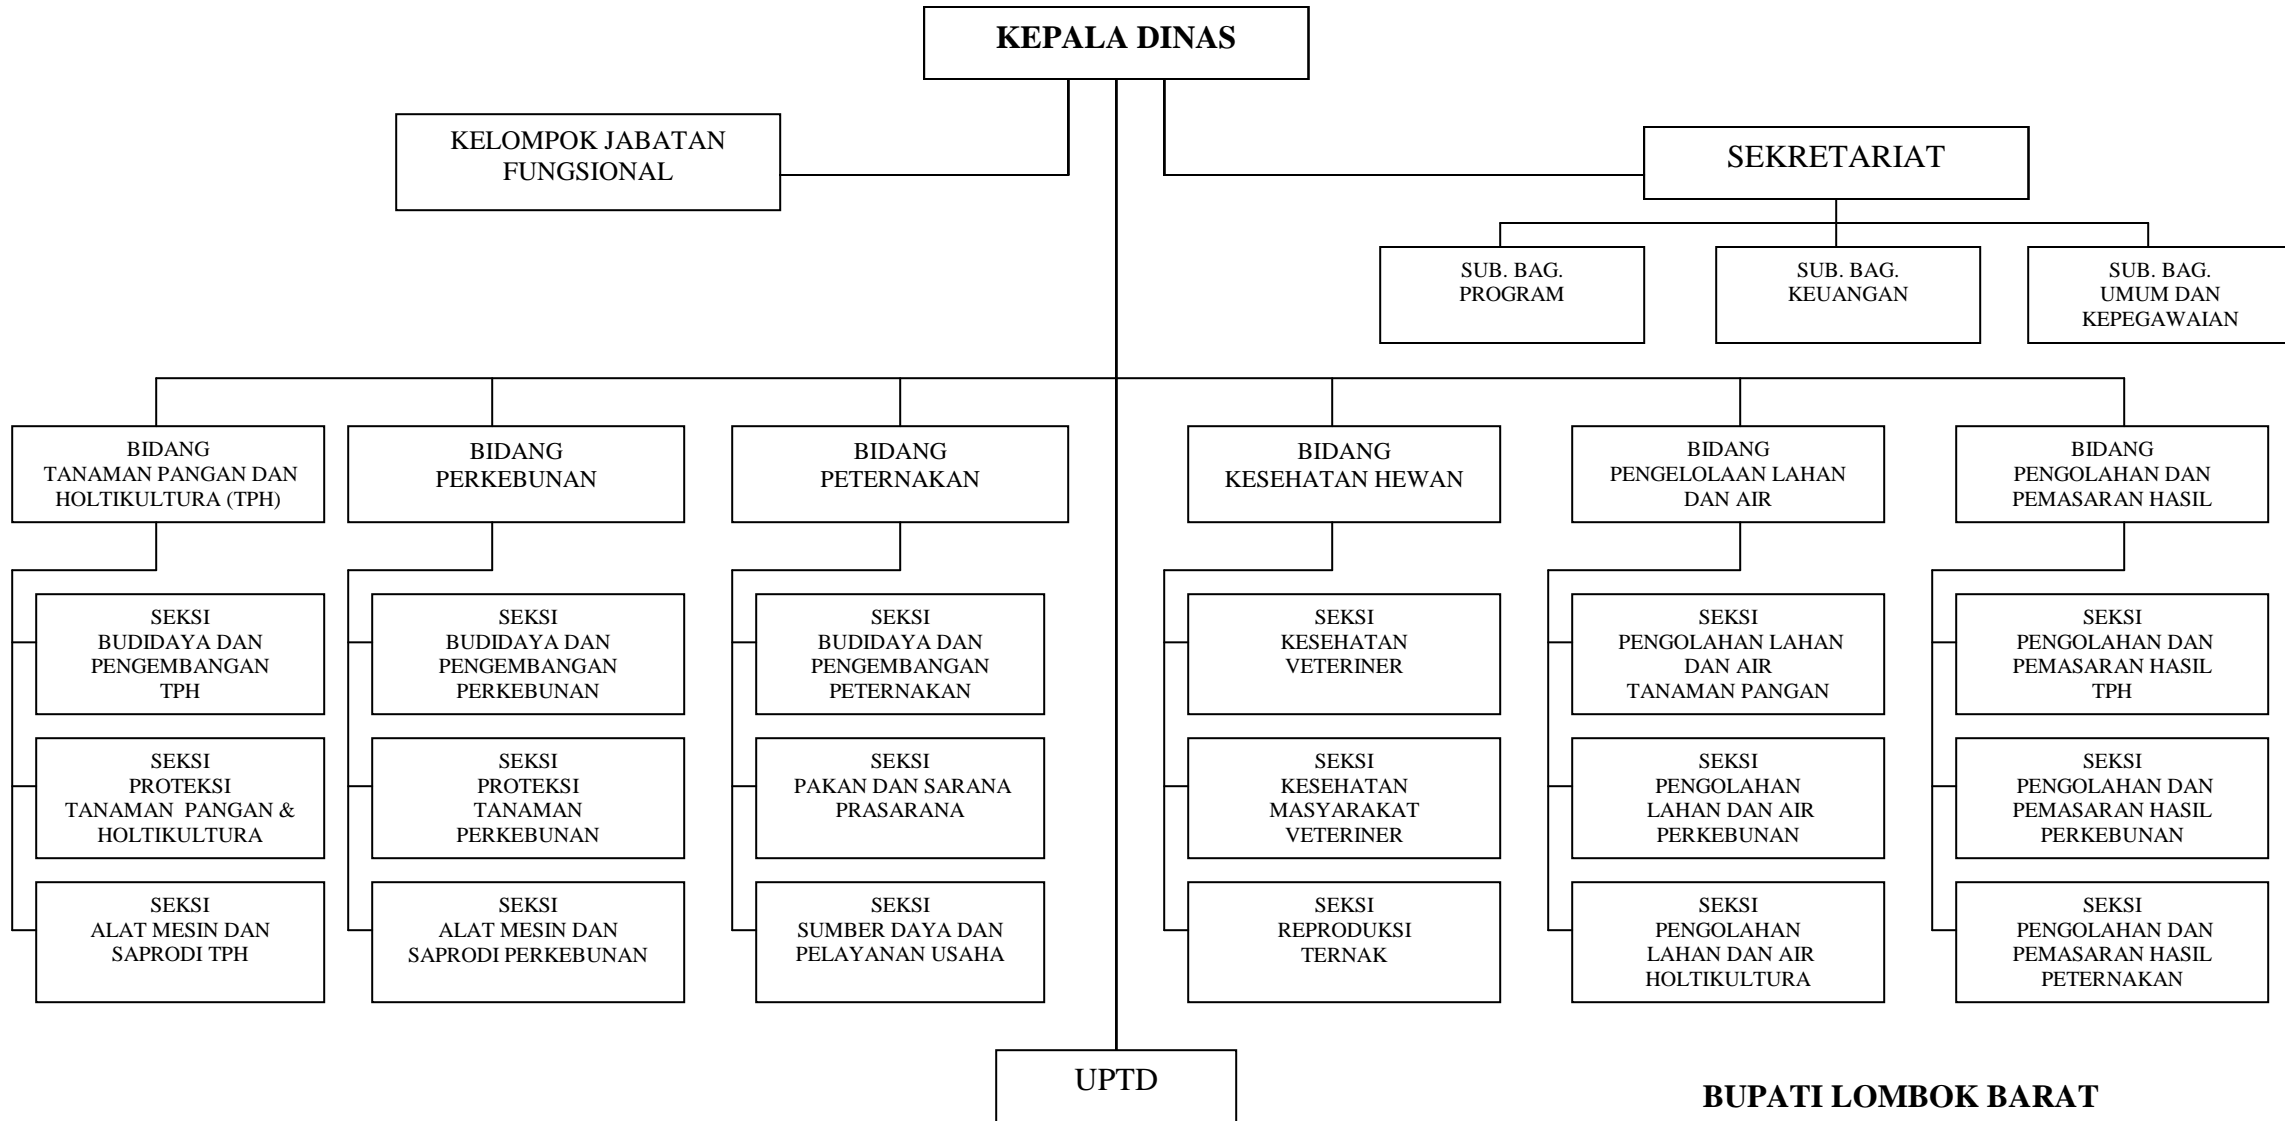

BUPATI LOMBOK BARAT

H. ISKANDAR

LAMPIRAN X : BAGAN STRUKTUR ORGANISASI DINAS KOPERASI, USAHA KECIL DAN MENENGAH

BUPATI LOMBOK BARAT

H. ISKANDAR

LAMPIRAN XI : BAGAN STRUKTUR ORGANISASI DINAS PERINDUSTRIAN DAN PERDAGANGAN

BUPATI LOMBOK BARAT

H. ISKANDAR

LAMPIRAN XII : BAGAN STRUKTUR ORGANISASI DINAS PERTANIAN

BUPATI LOMBOK BARAT

H. ISKANDAR

LAMPIRAN XIII : BAGAN STRUKTUR ORGANISASI DINAS KELAUTAN DAN PERIKANAN

BUPATI LOMBOK BARAT