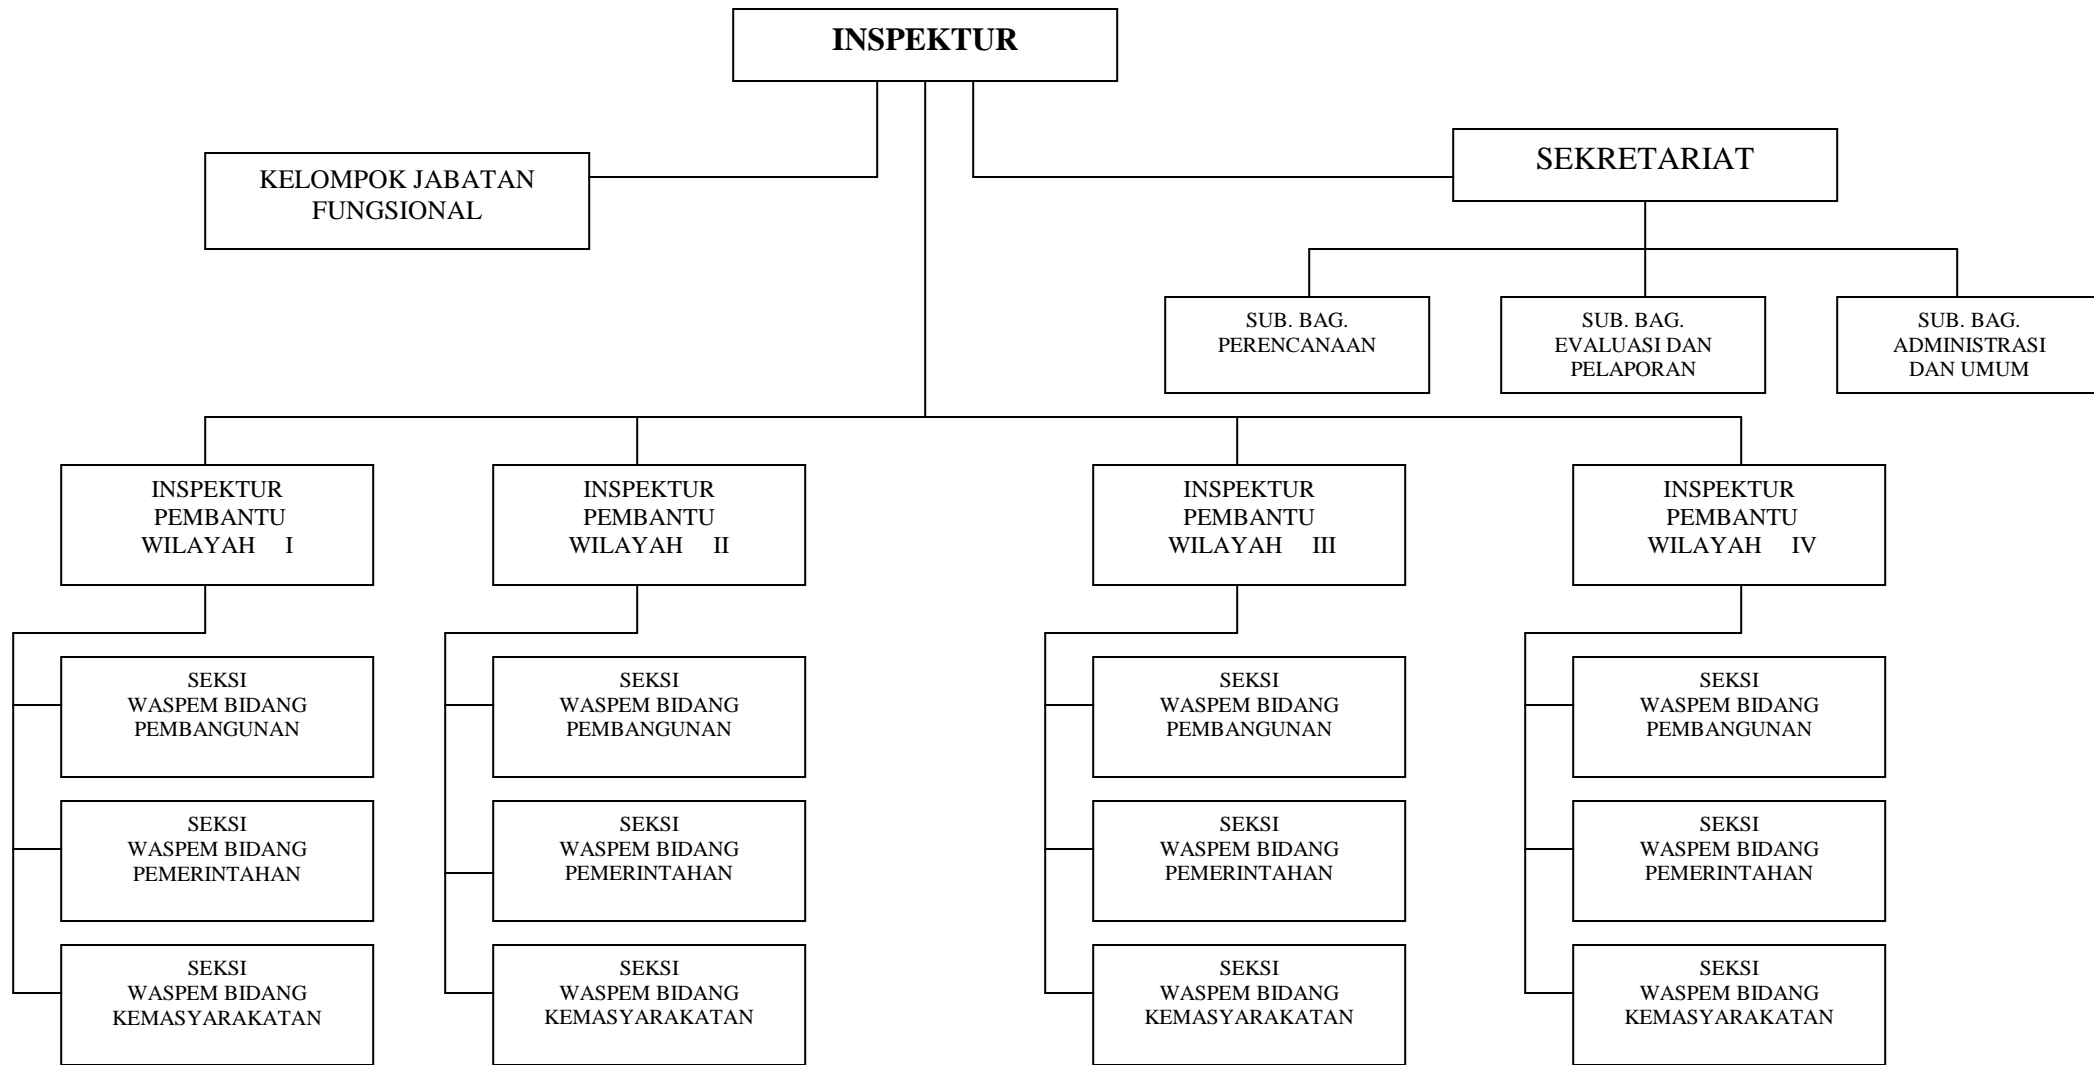

BUPATI LOMBOK BARAT

H. ISKANDAR

LAMPIRAN XII : BAGAN STRUKTUR ORGANISASI DINAS PERTANIAN

BUPATI LOMBOK BARAT

H. ISKANDAR

LAMPIRAN XIII : BAGAN STRUKTUR ORGANISASI DINAS KELAUTAN DAN PERIKANAN

BUPATI LOMBOK BARAT

H. ISKANDAR

LAMPIRAN XIV : BAGAN STRUKTUR ORGANISASI DINAS KEHUTANAN

BUPATI LOMBOK BARAT

H. ISKANDAR

LAMPIRAN XV : BAGAN STRUKTUR ORGANISASI DINAS PENDAPATAN PENGELOLAAN KEUANGAN DAN ASSET DAERAH

BUPATI LOMBOK BARAT

H. ISKANDAR

LAMPIRAN XVI : BAGAN STRUKTUR ORGANISASI INSPEKTORAT KABUPATEN

BUPATI LOMBOK BARAT

H. ISKANDAR

LAMPIRAN XVII : BAGAN STRUKTUR ORGANISASI BADAN PERENCANAAN PEMBANGUNAN DAERAH

BUPATI LOMBOK BARAT