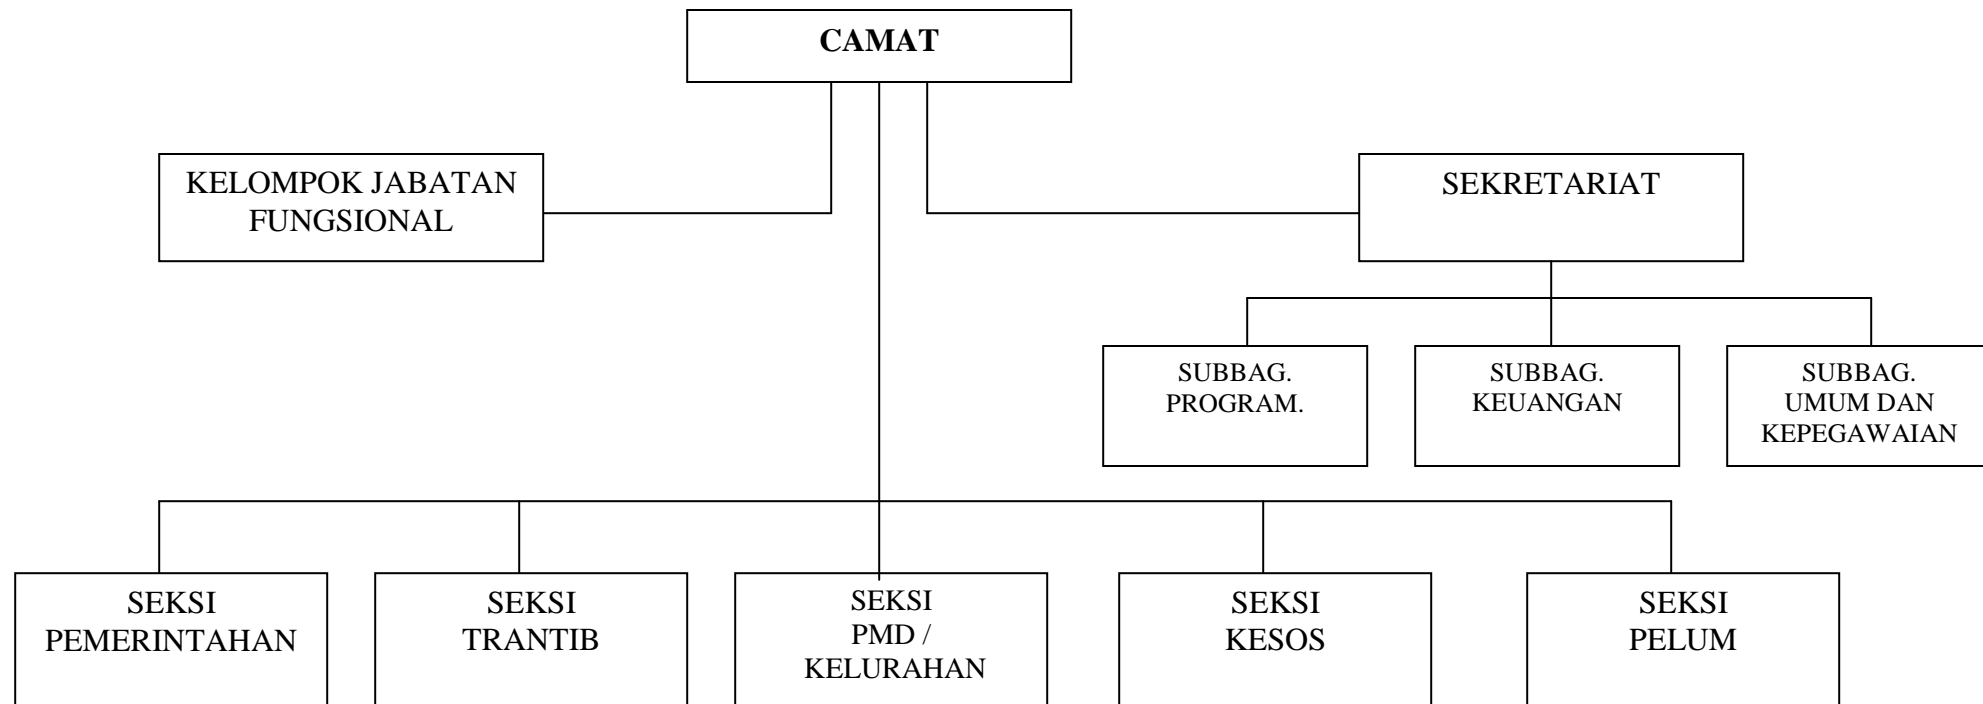

H. ISKANDAR

LAMPIRAN XXVIII : BAGAN STRUKTUR ORGANISASI KANTOR KEBERSIHAN DAN TATA KOTA

BUPATI LOMBOK BARAT

H. ISKANDAR

LAMPIRAN XXIX : BAGAN STRUKTUR ORGANISASI RUMAH SAKIT UMUM DAERAH

BUPATI LOMBOK BARAT

H. ISKANDAR

LAMPIRAN XXX : BAGAN STRUKTUR ORGANISASI KECAMATAN

BUPATI LOMBOK BARAT

H. ISKANDAR

LAMPIRAN XXXI : BAGAN STRUKTUR ORGANISASI KELURAHAN

BUPATI LOMBOK BARAT

H. ISKANDAR

UPT DINAS / BADAN YANG ADA JABATAN FUNGSIONAL