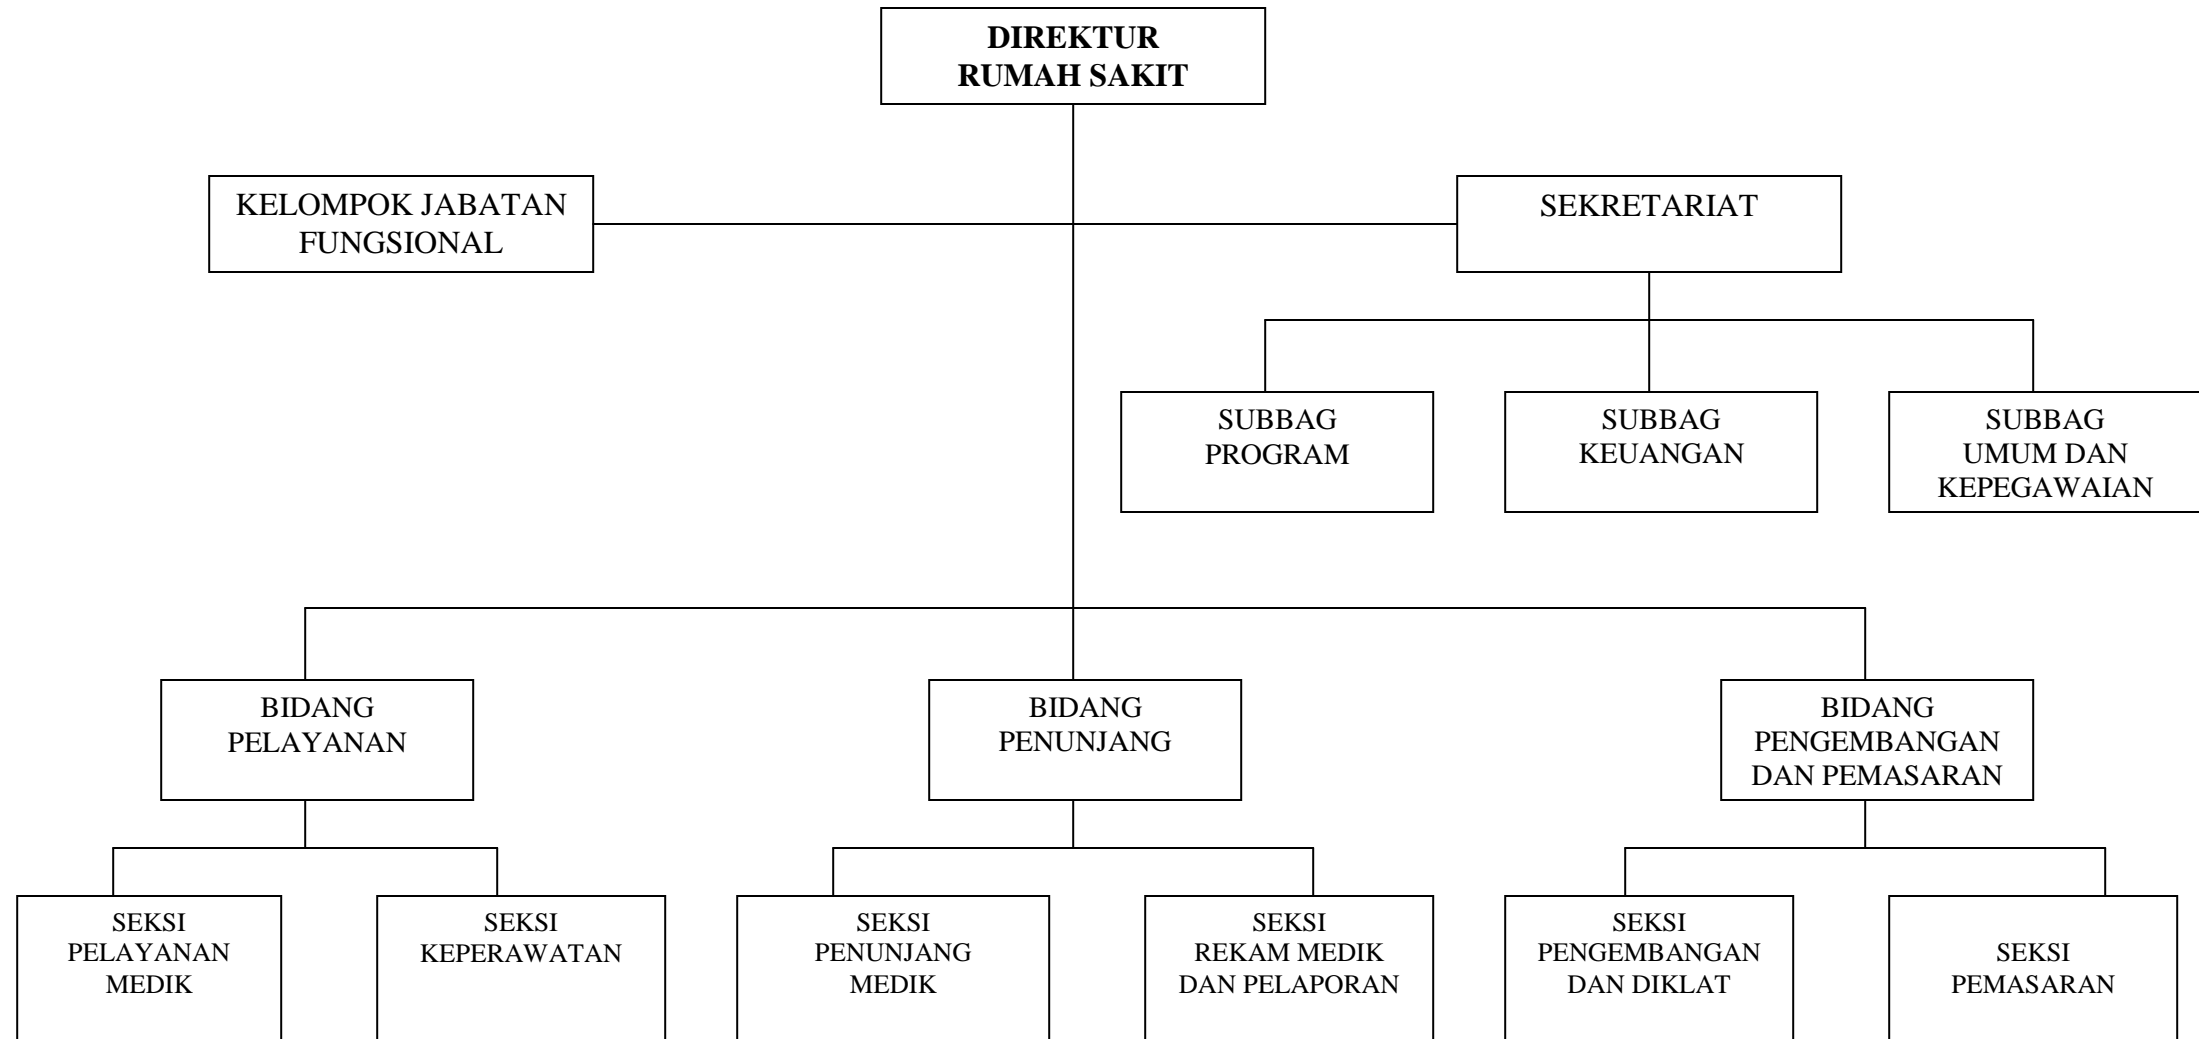

H. ISKANDAR

LAMPIRAN XVI : BAGAN STRUKTUR ORGANISASI INSPEKTORAT KABUPATEN

BUPATI LOMBOK BARAT

H. ISKANDAR

LAMPIRAN XVII : BAGAN STRUKTUR ORGANISASI BADAN PERENCANAAN PEMBANGUNAN DAERAH

BUPATI LOMBOK BARAT

H. ISKANDAR

LAMPIRAN XVIII : BAGAN STRUKTUR ORGANISASI BADAN KEPEGAWAIAN DAERAH

BUPATI LOMBOK BARAT

H. ISKANDAR

LAMPIRAN XIX : BAGAN STRUKTUR ORGANISASI BADAN PEMBERDAYAAN MASYARAKAT DAN PEMERINTAHAN DESA

BUPATI LOMBOK BARAT

H. ISKANDAR

LAMPIRAN XX : BAGAN STRUKTUR ORGANISASI BADAN KELUARGA BERENCANA DAN PEMBERDAYAAN PEREMPUAN

BUPATI LOMBOK BARAT

H. ISKANDAR

LAMPIRAN XXI : BAGAN STRUKTUR ORGANISASI BADAN PELAKSANA PENYULUHAN PERTANIAN, PERIKANAN, KEHUTANAN DAN KETAHANAN PANGAN DAERAH

H. ISKANDAR

LAMPIRAN XXVIII : BAGAN STRUKTUR ORGANISASI KANTOR KEBERSIHAN DAN TATA KOTA

BUPATI LOMBOK BARAT

H. ISKANDAR

LAMPIRAN XXIX : BAGAN STRUKTUR ORGANISASI RUMAH SAKIT UMUM DAERAH

BUPATI LOMBOK BARAT