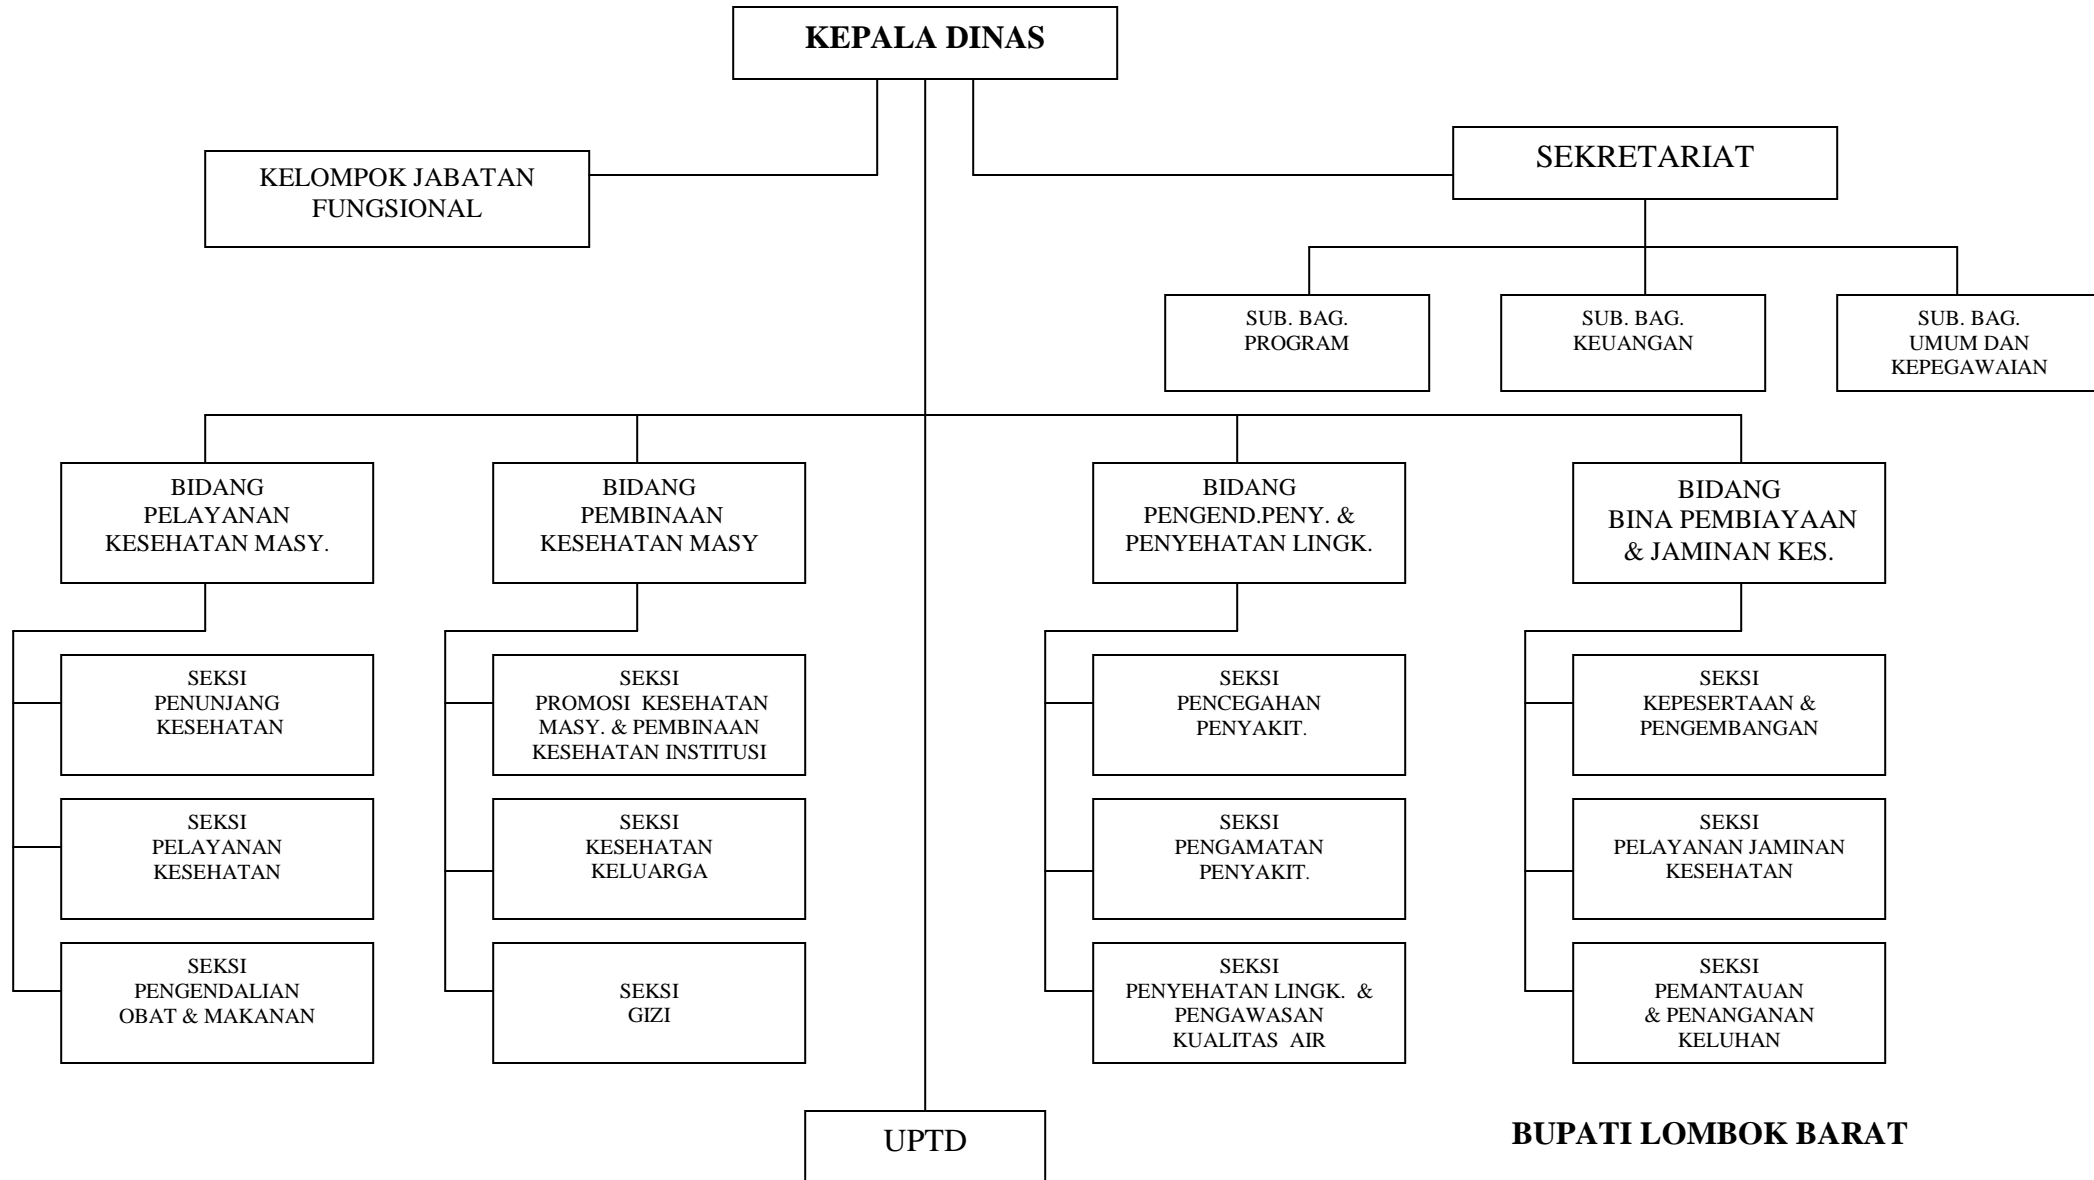

LAMPIRAN I : BAGAN STRUKTUR ORGANISASI SEKRETARIAT DAERAH

BUPATI LOMBOK BARAT

H. ISKANDAR

LAMPIRAN II : BAGAN STRUKTUR ORGANISASI SEKRETARIAT DPRD

BUPATI LOMBOK BARAT

H. ISKANDAR

LAMPIRAN III : BAGAN STRUKTUR ORGANISASI DINAS PENDIDIKAN PEMUDA DAN OLAH RAGA

BUPATI LOMBOK BARAT

H. ISKANDAR

LAMPIRAN IV : BAGAN STRUKTUR ORGANISASI DINAS KESEHATAN

BUPATI LOMBOK BARAT

H. ISKANDAR

LAMPIRAN V : BAGAN STRUKTUR ORGANISASI DINAS SOSIAL , TENAGA KERJA DAN TRANSMIGRASI

BUPATI LOMBOK BARAT

H. ISKANDAR

LAMPIRAN XVIII : BAGAN STRUKTUR ORGANISASI BADAN KEPEGAWAIAN DAERAH

BUPATI LOMBOK BARAT

H. ISKANDAR

LAMPIRAN XIX : BAGAN STRUKTUR ORGANISASI BADAN PEMBERDAYAAN MASYARAKAT DAN PEMERINTAHAN DESA

BUPATI LOMBOK BARAT

H. ISKANDAR

LAMPIRAN XXII : BAGAN STRUKTUR ORGANISASI BADAN LINGKUNGAN HIDUP

BUPATI LOMBOK BARAT

H. ISKANDAR

LAMPIRAN XXIII : BAGAN STRUKTUR ORGANISASI BADAN KESATUAN BANGSA, POLITIK DAN PERLINDUNGAN MASYARAKAT