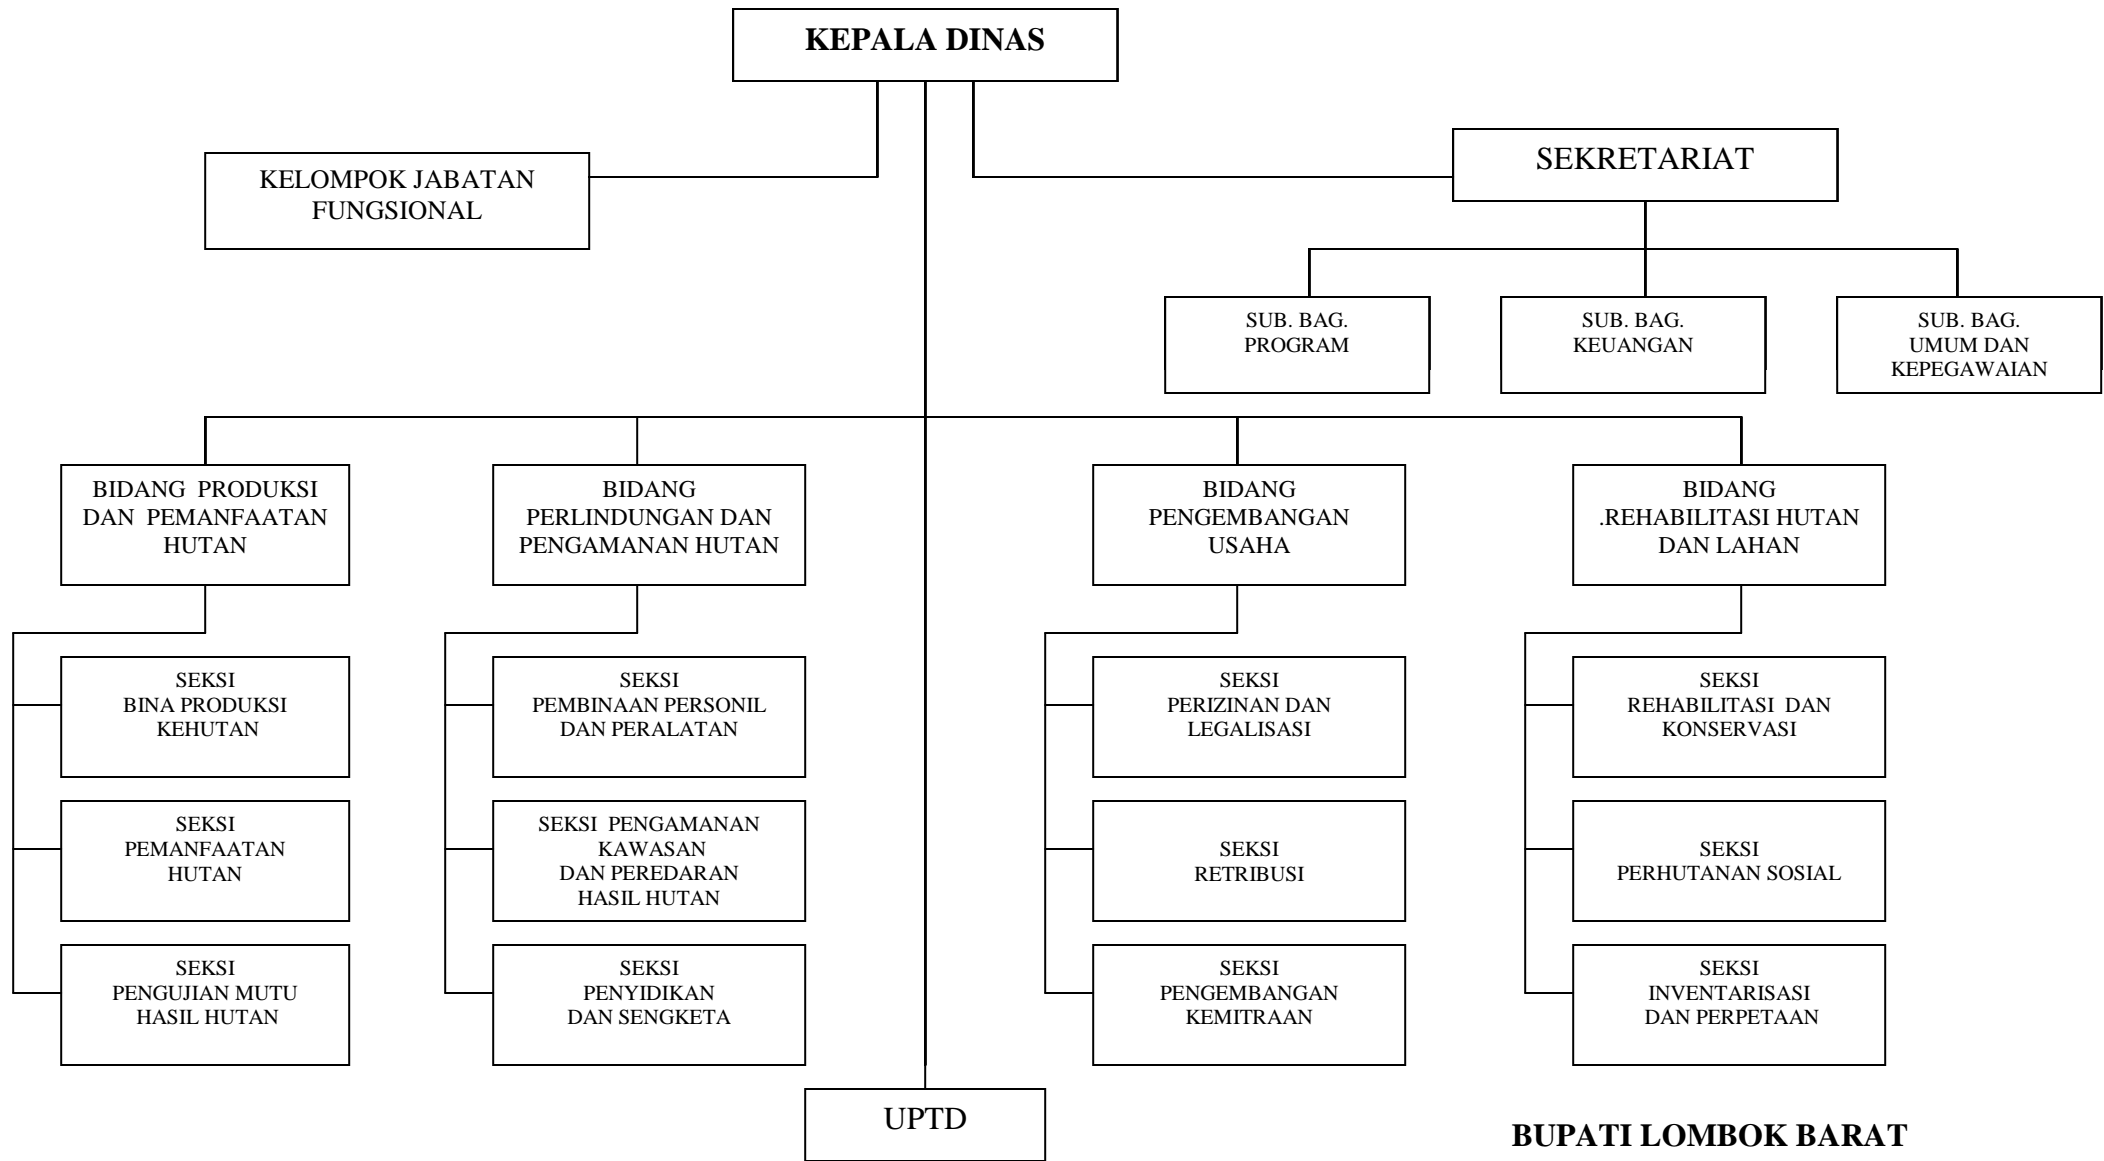

BUPATI LOMBOK BARAT

H. ISKANDAR

LAMPIRAN X : BAGAN STRUKTUR ORGANISASI DINAS KOPERASI, USAHA KECIL DAN MENENGAH

BUPATI LOMBOK BARAT

H. ISKANDAR

LAMPIRAN XI : BAGAN STRUKTUR ORGANISASI DINAS PERINDUSTRIAN DAN PERDAGANGAN

BUPATI LOMBOK BARAT

H. ISKANDAR

LAMPIRAN XII : BAGAN STRUKTUR ORGANISASI DINAS PERTANIAN

BUPATI LOMBOK BARAT

H. ISKANDAR

LAMPIRAN XIII : BAGAN STRUKTUR ORGANISASI DINAS KELAUTAN DAN PERIKANAN

BUPATI LOMBOK BARAT

H. ISKANDAR

LAMPIRAN XIV : BAGAN STRUKTUR ORGANISASI DINAS KEHUTANAN

BUPATI LOMBOK BARAT

H. ISKANDAR

LAMPIRAN XV : BAGAN STRUKTUR ORGANISASI DINAS PENDAPATAN PENGELOLAAN KEUANGAN DAN ASSET DAERAH

BUPATI LOMBOK BARAT

H. ISKANDAR

LAMPIRAN XVI : BAGAN STRUKTUR ORGANISASI INSPEKTORAT KABUPATEN

BUPATI LOMBOK BARAT

H. ISKANDAR

LAMPIRAN XVII : BAGAN STRUKTUR ORGANISASI BADAN PERENCANAAN PEMBANGUNAN DAERAH

BUPATI LOMBOK BARAT